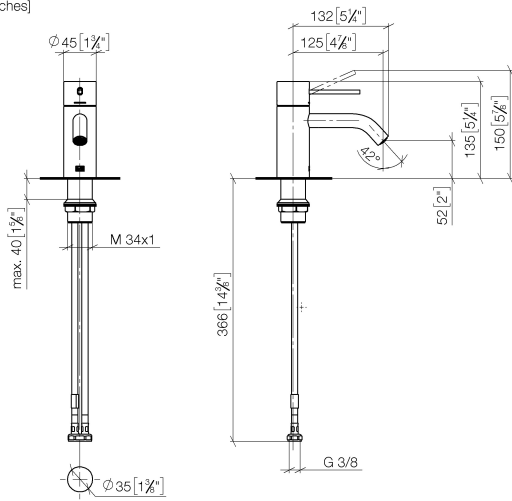

33 526 662 Produktversion ab 01.09.2021

- Ausladung 125 mm
- starrer Auslauf
- runder luftangereicherter Strahl
- Armaturenhöhe 134 mm
- Höhe bis Luftsprudler 52 mm
- Bohrungsdurchmesser 35 mm
- 2x Druckschlauch M 8 x 1 eingeschraubt, dichtheitsgeprüft
- Durchfluss max. 5,7 l/min
- bleifrei
- Dieses Produkt leistet einen Beitrag zur Erfüllung der Vorgaben von nachhaltigen Gebäudezertifizierungen, z.B. LEED®, BREEAM®, DGNB

	Light Gold	33 526 662-26
	Chrom	33 526 662-00
	Platin gebürstet	33 526 662-06
	Dark Chrome	33 526 662-19
	Light Gold gebürstet	33 526 662-27
	Messing gebürstet (23kt Gold)	33 526 662-28
	Schwarz matt	33 526 662-33
	Bronze gebürstet	33 526 662-42
	Champagne gebürstet (22kt Gold)	33 526 662-46
	Champagne (22kt Gold)	33 526 662-47
	Chrom gebürstet	33 526 662-93
	Dark Platinum gebürstet	33 526 662-99

33 526 662 Produktversion ab 01.09.2021
mm [inches]

Durchflussdiagramm

Codes & Standards

DIN 4109

ISO 3822

Ü-Zeichen

META META SLIM Waschtisch-Einhandbatterie ohne Ablaufgarnitur - Light
Gold

META