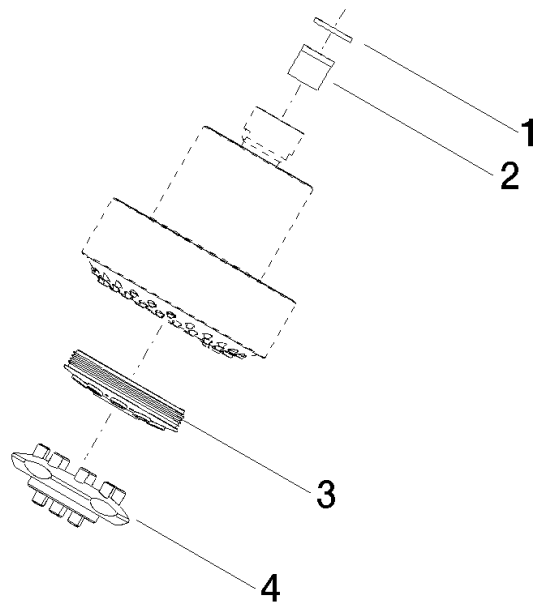

Brause Kopfbrause 93 x 113 x 100 mm - Platin

ERSATZTEILE

04 12 11 110 01

Brause Kopfbrause 93 x 113 x 100 mm - Platin

ERSATZTEILE

04 12 11 110 01

04 12 11 110 01

Ersatzteile für die
anderen
Oberflächenvarianten
finden Sie hier:
Chrom

Ersatzteilstückliste

Nr.	Artikelnummer	Benennung	Verbaumenge	Lieferzeit
3	04 12 11 071 00 90	Reguliereinsatz Verstelleinheit Handbrause 31 x 191 x 50 mm -	1,00	2
2	09 23 01 166 90	Rückflussverhinderer 7 l/min. -	1,00	2
1	90 14 20 002 00 90	Dichtung Vf 3110, 18,5 x 12,0 x 2,0 mm -	1,00	2
4	09 30 09 022 90	Montageschlüssel -	1,00	2