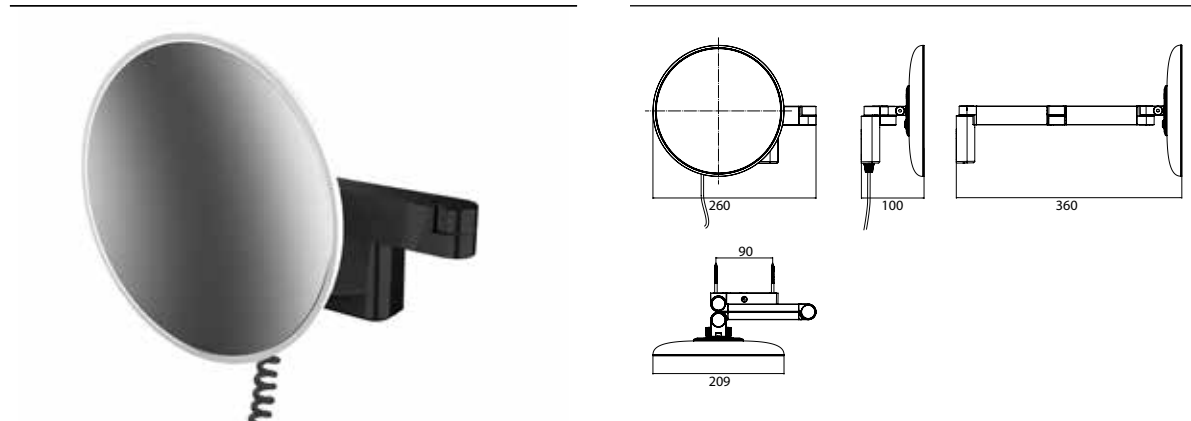

PRODUKTINFORMATION

LED Rasier- und Kosmetikspiegel mit emco light system, rund, Wandmodell, Doppelgelenkarm mit Spiralkabel und Stecker schwarz, Vergrößerung: 5-fach

Art.-Nr.1095 133 45

2 Lichttaster, Helligkeit und Lichtfarbe - kalt/warm (2.700 - 6.500 K) - stufenlos dimmbar.