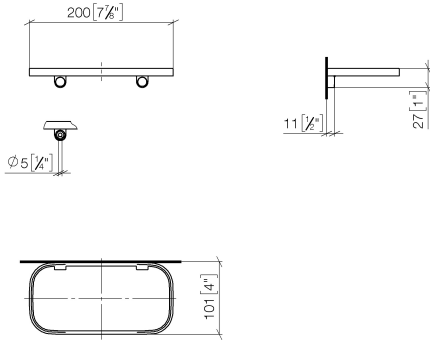

Benötigtes Zubehör

- | | |
|----------------------------------|---------------|
| Gittereinsatz - Lichtgrau | 82 481 970-52 |
| •Gittereinsätze aus Kunststoff | |

Benötigtes Zubehör

- | | |
|--------------------------------|---------------|
| Gittereinsatz - Taupe | 82 481 970-53 |
| •Gittereinsätze aus Kunststoff | |

83 481 970 Produktversion ab 01.10.2023

mm [inches]

83 481 970 Produktversion ab 01.10.2023

Ersatzteile für die
anderen
Oberflächenvarianten
finden Sie hier:
Chrom

Ersatzteilstückliste

Nr.	Artikelnummer	Benennung	Verbaumenge	Lieferzeit
2	05 30 31 002 00 90	Befestigung Schraube Halbrundkopf 4,5 x 40 mm -	1,00	2
1	90 30 30 520 00-99	Abdeckung für Schraube Spiegelschraube Ø 12 x 8 mm - Dark Platinum gebürstet	1,00	20
3	08 17 97 577-99	Halter für Seifenablage 200 x 26,5 x 101 mm - Dark Platinum gebürstet	1,00	20