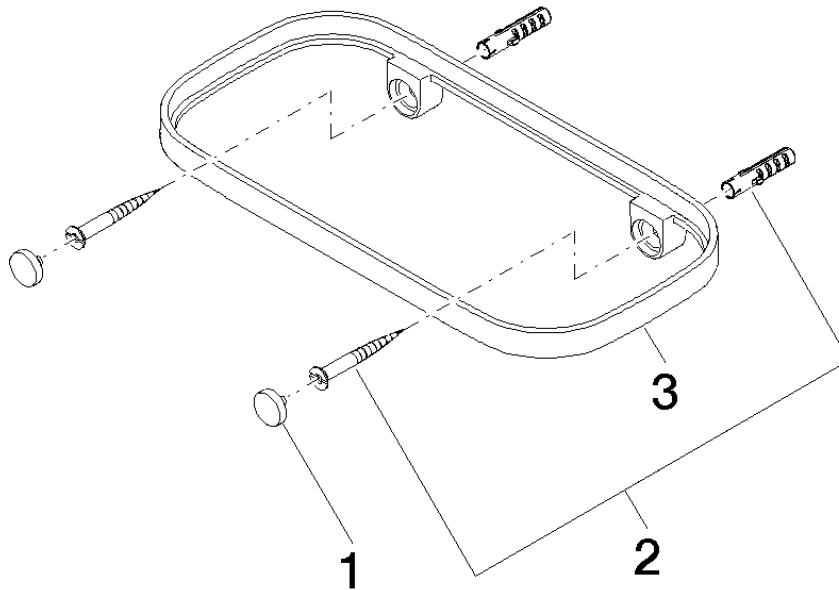

Benötigtes Zubehör

- | | |
|----------------------------------|---------------|
| Gittereinsatz - Lichtgrau | 82 481 970-52 |
| •Gittereinsätze aus Kunststoff | |

Benötigtes Zubehör

- | | |
|--------------------------------|---------------|
| Gittereinsatz - Taupe | 82 481 970-53 |
| •Gittereinsätze aus Kunststoff | |

83 481 970 Produktversion ab 01.10.2023

mm [inches]

83 481 970 Produktversion ab 01.10.2023

Ersatzteile für die
anderen
Oberflächenvarianten
finden Sie hier:
Chrom

Ersatzteilstückliste

Nr.	Artikelnummer	Benennung	Verbaumenge	Lieferzeit
2	05 30 31 002 00 90	Befestigung Schraube Halbrundkopf 4,5 x 40 mm -	1,00	2
1	90 30 30 520 00-99	Abdeckung für Schraube Spiegelschraube Ø 12 x 8 mm - Dark Platinum gebürstet	1,00	20
3	08 17 97 577-99	Halter für Seifenablage 200 x 26,5 x 101 mm - Dark Platinum gebürstet	1,00	20