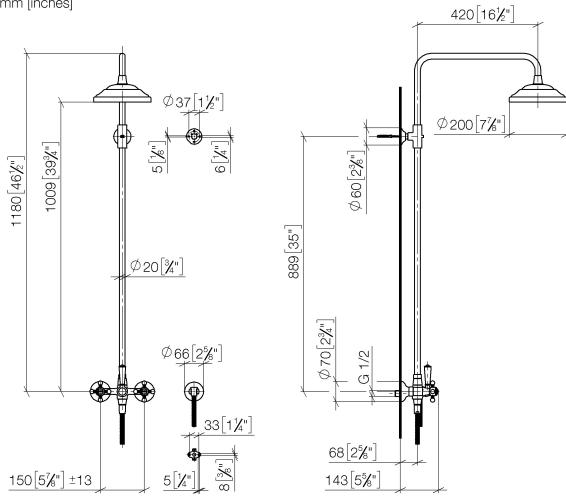

MADISON Shower Pipe mit Brausebatterie ohne Handbrause FlowReduce - Chrom

MADISON

26 633 360

- Ausladung Standbrause 420 mm
- Kopfbrause: Regenstrahl
- Regenbrause Ø 200 mm
- Durchfluss Regenbrause max. 7 l/min (bei 3 Bar)
- Drehumstellung Standbrause/ Handbrause
- Höhe Armatur bis Oberkante Bogen 1180 mm
- Höhe Armatur bis Regenbrause (Unterkante) 1009 mm
- Rosette für Brausehalter Ø 66 mm
- Rosette für Wandbefestigung Ø 70 mm
- Rosette für Brausebatterie Ø 60 mm
- Stichmaß 150 mm ± 13 mm
- Metallbrauseschlauch 1250 mm mit integriertem Verdrehenschutz
- Anschluss 1/2"
- Rohrdurchmesser 20 mm
- Dieses Produkt leistet einen Beitrag zur Erfüllung der Vorgaben von nachhaltigen Gebäudezertifizierungen, z.B. LEED®, BREEAM®, DGNB

Dieser Artikel enthält keine Handbrause!

Eigensicher gegen Rückfließen.

Empfohlenes Zubehör

Bogen 35° - Chrom

28 411 970-00

26 633 360
mm [Inches]

Durchflussdiagramm

Codes & Standards

DIN 4109

EN 1717

ISO 3822

Ü-Zeichen

MADISON Shower Pipe mit Brausebatterie ohne Handbrause FlowReduce -
Chrom

MADISON

26 633 360
Zertifikate

LGA_38

Belgaqua_24-004-2

26 633 360

Ersatzteilstückliste

Nr.	Artikelnummer	Benennung	Verbaumenge	Lieferzeit
8	28 050 410-00	MADISON Brausehalter - Chrom	1,00	-
Ersatzteil nicht mehr bestellbar, bitte bestellen Sie den Nachfolgeartikel				
	28050361-00	MADISON Brausehalter - Chrom		
4	90 17 11 033 00-00	Befestigung T-Stück 135 x 150 x 85 mm - Chrom	1,00	10
6	04 17 10 001 00-00	Gehäuse für Brause Wand 234 x 147 x 150 mm - Chrom	1,00	-
Ersatzteil nicht mehr bestellbar, bitte bestellen Sie den Nachfolgeartikel				
3	90 14 10 011 00 90	O-Ring EPDM 70 11,0 x 2,5 mm -	1,00	2
1	90 12 05 038 20-00	Brause Kopfbrause 93 x 113 x 100 mm - Chrom	1,00	10
5	90 28 22 096 00-00	Rohr 830 mm - Chrom	1,00	10
7	28 104 970-00	Metall-Brauseschlauch 1/2" x 1/2" x 1250 mm - Chrom	1,00	2
2	04 28 22 101 20-00	Auslauf 447,5 x 30 x 297 mm - Chrom	1,00	10