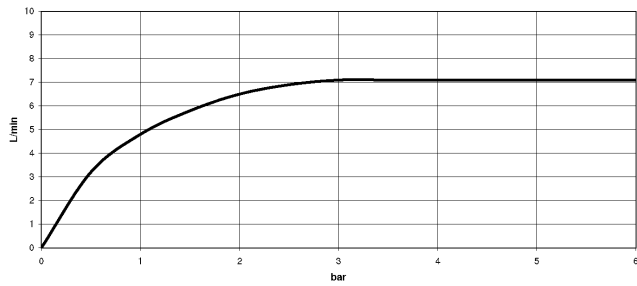

Durchflussdiagramm

Codes & Standards

DIN 4109

EN 1717

ISO 3822

Ü-Zeichen