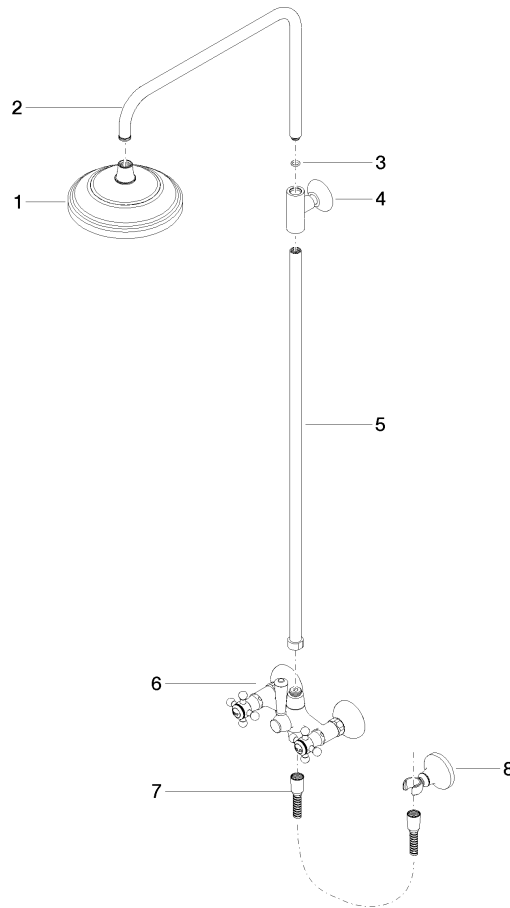

MADISON Shower Pipe mit Brausebatterie ohne Handbrause FlowReduce - Chrom

MADISON

26 633 360

- Ausladung Standbrause 420 mm
- Kopfbrause: Regenstrahl
- Regenbrause Ø 200 mm
- Durchfluss Regenbrause max. 7 l/min (bei 3 Bar)
- Drehumstellung Standbrause/ Handbrause
- Höhe Armatur bis Oberkante Bogen 1180 mm
- Höhe Armatur bis Regenbrause (Unterkante) 1009 mm
- Rosette für Brausehalter Ø 66 mm
- Rosette für Wandbefestigung Ø 70 mm
- Rosette für Brausebatterie Ø 60 mm
- Stichmaß 150 mm ± 13 mm
- Metallbrauseschlauch 1250 mm mit integriertem Verdrehenschutz
- Anschluss 1/2"
- Rohrdurchmesser 20 mm
- Dieses Produkt leistet einen Beitrag zur Erfüllung der Vorgaben von nachhaltigen Gebäudezertifizierungen, z.B. LEED®, BREEAM®, DGNB

Dieser Artikel enthält keine Handbrause!

Eigensicher gegen Rückfließen.

Empfohlenes Zubehör

Bogen 35° - Chrom

28 411 970-00

26 633 360
mm [Inches]

Durchflussdiagramm

Codes & Standards

DIN 4109

EN 1717

ISO 3822

Ü-Zeichen

MADISON Shower Pipe mit Brausebatterie ohne Handbrause FlowReduce -
Chrom

MADISON

26 633 360
Zertifikate

LGA_38

Belgaqua_24-004-2

26 633 360

Ersatzteilstückliste

Nr.	Artikelnummer	Benennung	Verbaumenge	Lieferzeit
8	28 050 410-00	MADISON Brausehalter - Chrom	1,00	-
Ersatzteil nicht mehr bestellbar, bitte bestellen Sie den Nachfolgeartikel				
	28050361-00	MADISON Brausehalter - Chrom		
4	90 17 11 033 00-00	Befestigung T-Stück 135 x 150 x 85 mm - Chrom	1,00	10
6	04 17 10 001 00-00	Gehäuse für Brause Wand 234 x 147 x 150 mm - Chrom	1,00	-
Ersatzteil nicht mehr bestellbar, bitte bestellen Sie den Nachfolgeartikel				
3	90 14 10 011 00 90	O-Ring EPDM 70 11,0 x 2,5 mm -	1,00	2
1	90 12 05 038 20-00	Brause Kopfbrause 93 x 113 x 100 mm - Chrom	1,00	10
5	90 28 22 096 00-00	Rohr 830 mm - Chrom	1,00	10
7	28 104 970-00	Metall-Brauseschlauch 1/2" x 1/2" x 1250 mm - Chrom	1,00	2
2	04 28 22 101 20-00	Auslauf 447,5 x 30 x 297 mm - Chrom	1,00	10