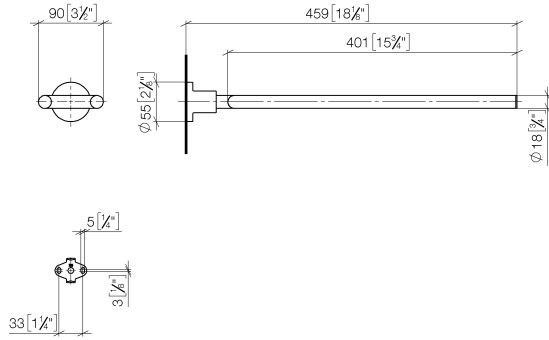

83 210 892 Produktversion ab 01.04.2024

- Breite 90 mm
- Höhe 55 mm
- Rosette Ø 55 mm
- Ausladung 460 mm

	Weiß matt	83 210 892-10
	Chrom	83 210 892-00
	Platin gebürstet	83 210 892-06
	Platin	83 210 892-08
	Dark Brass matt	83 210 892-16
	Dark Bronze matt	83 210 892-17
	Dark Chrome	83 210 892-19
	Light Gold gebürstet	83 210 892-27
	Messing gebürstet (23kt Gold)	83 210 892-28
	Schwarz matt	83 210 892-33
	Bronze gebürstet	83 210 892-42
	Champagne gebürstet (22kt Gold)	83 210 892-46
	Champagne (22kt Gold)	83 210 892-47
	Chrom gebürstet	83 210 892-93
	Dark Platinum gebürstet	83 210 892-99

83 210 892 Produktversion ab 01.04.2024

mm [inches]

83 210 892 Produktversion ab 01.04.2024

Ersatzteile für die
anderen
Oberflächenvarianten
finden Sie hier:
Chrom

Ersatzteilstückliste

Nr.	Artikelnummer	Benennung	Verbaumenge	Lieferzeit
6	05 17 20 739 00 90	Befestigungssatz 150 x 65 x 10 mm -	1,00	2
4	09 30 11 046 90	Unterlegscheibe Ø 10,5 -	1,00	2
1	90 17 89 554 00-10	Halter für Handtuchhalter doppelt 92 x 21,5 x 419 mm - Weiß matt	1,00	60
2	04 31 11 113 00 90	Befestigung Gewindestift M5 x 12 mm -	1,00	2
3	08 17 89 505-10	Halter universal 60 x 100 x 60 mm - Weiß matt	1,00	60
5	09 30 30 071 90	Befestigung Sechskantschraube mit Gewinde bis Kopf M10 x 20 mm -	1,00	2