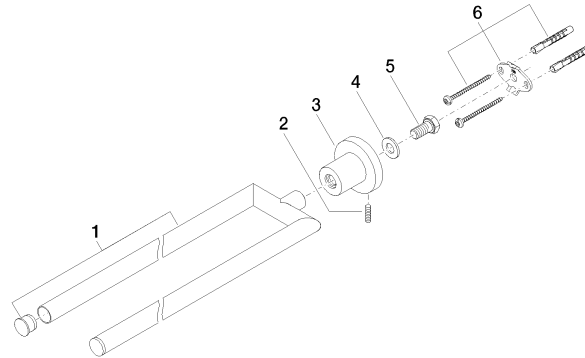

83 210 892 Produktversion ab 01.04.2024

- Breite 90 mm
- Höhe 55 mm
- Rosette Ø 55 mm
- Ausladung 460 mm

	Weiß matt	83 210 892-10
	Chrom	83 210 892-00
	Platin gebürstet	83 210 892-06
	Platin	83 210 892-08
	Dark Brass matt	83 210 892-16
	Dark Bronze matt	83 210 892-17
	Dark Chrome	83 210 892-19
	Light Gold gebürstet	83 210 892-27
	Messing gebürstet (23kt Gold)	83 210 892-28
	Schwarz matt	83 210 892-33
	Bronze gebürstet	83 210 892-42
	Champagne gebürstet (22kt Gold)	83 210 892-46
	Champagne (22kt Gold)	83 210 892-47
	Chrom gebürstet	83 210 892-93
	Dark Platinum gebürstet	83 210 892-99

83 210 892 Produktversion ab 01.04.2024

mm [inches]

83 210 892 Produktversion ab 01.04.2024

Ersatzteile für die
anderen
Oberflächenvarianten
finden Sie hier:
Chrom

Ersatzteilstückliste

Nr.	Artikelnummer	Benennung	Verbaumenge	Lieferzeit
6	05 17 20 739 00 90	Befestigungssatz 150 x 65 x 10 mm -	1,00	2
4	09 30 11 046 90	Unterlegscheibe Ø 10,5 -	1,00	2
1	90 17 89 554 00-10	Halter für Handtuchhalter doppelt 92 x 21,5 x 419 mm - Weiß matt	1,00	60
2	04 31 11 113 00 90	Befestigung Gewindestift M5 x 12 mm -	1,00	2
3	08 17 89 505-10	Halter universal 60 x 100 x 60 mm - Weiß matt	1,00	60
5	09 30 30 071 90	Befestigung Sechskantschraube mit Gewinde bis Kopf M10 x 20 mm -	1,00	2