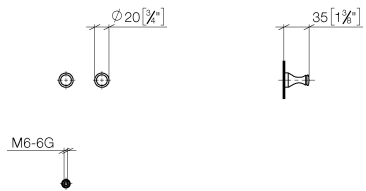

83 250 970

- 1 Paar
- Ausladung 35 mm

| | | |
|---|-------------------------------|-----------------|
|  | Messing (23kt Gold) | 83 250 970-09 |
|  | Chrom | 83 250 970-00 |
|  | Chrom | 83 250 970-0070 |
|  | Gold (23,9kt) | 83 250 970-01 |
|  | bronze | 83 250 970-02 |
|  | altmessing | 83 250 970-03 |
|  | chrom edelmatt | 83 250 970-05 |
|  | Platin gebürstet | 83 250 970-06 |
|  | roh vernickelt | 83 250 970-07 |
|  | Platin | 83 250 970-08 |
|  | weiß | 83 250 970-12 |
|  | schwarz | 83 250 970-13 |
|  | rot (15) | 83 250 970-15 |
|  | Dark Brass matt | 83 250 970-16 |
|  | Dark Bronze matt | 83 250 970-17 |
|  | Messing gebürstet (23kt Gold) | 83 250 970-28 |
|  | Bronze gebürstet | 83 250 970-42 |
|  | Dark Platinum gebürstet | 83 250 970-99 |

83 250 970

mm [inches]

83 250 970

Ersatzteile für die
anderen
Oberflächenvarianten
finden Sie hier:
Chrom

Ersatzteilstückliste

| Nr. | Artikelnummer | Benennung | Verbaumenge | Lieferzeit |
|--|--------------------|---|-------------|------------|
| 1 | 08 18 60 501-09 | Haken 20 x 20 x 35 mm - Messing (23kt Gold) | 2,00 | - |
| Ersatzteil nicht mehr bestellbar, bitte bestellen Sie den Nachfolgeartikel | | | | |
| 2 | 05 24 04 506 00 90 | Befestigung für Haken - | 2,00 | 2 |