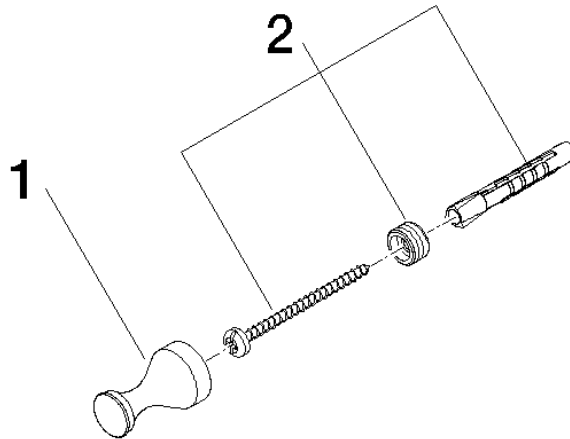

83 250 970

- 1 Paar
- Ausladung 35 mm

| | | |
|---|-------------------------------|-----------------|
|  | Messing (23kt Gold) | 83 250 970-09 |
|  | Chrom | 83 250 970-00 |
|  | Chrom | 83 250 970-0070 |
|  | Gold (23,9kt) | 83 250 970-01 |
|  | bronze | 83 250 970-02 |
|  | altmessing | 83 250 970-03 |
|  | chrom edelmatt | 83 250 970-05 |
|  | Platin gebürstet | 83 250 970-06 |
|  | roh vernickelt | 83 250 970-07 |
|  | Platin | 83 250 970-08 |
|  | weiß | 83 250 970-12 |
|  | schwarz | 83 250 970-13 |
|  | rot (15) | 83 250 970-15 |
|  | Dark Brass matt | 83 250 970-16 |
|  | Dark Bronze matt | 83 250 970-17 |
|  | Messing gebürstet (23kt Gold) | 83 250 970-28 |
|  | Bronze gebürstet | 83 250 970-42 |
|  | Dark Platinum gebürstet | 83 250 970-99 |

83 250 970

mm [inches]

83 250 970

Ersatzteile für die
anderen
Oberflächenvarianten
finden Sie hier:
Chrom

Ersatzteilstückliste

| Nr. | Artikelnummer | Benennung | Verbaumenge | Lieferzeit |
|--|--------------------|---|-------------|------------|
| 1 | 08 18 60 501-09 | Haken 20 x 20 x 35 mm - Messing (23kt Gold) | 2,00 | - |
| Ersatzteil nicht mehr bestellbar, bitte bestellen Sie den Nachfolgeartikel | | | | |
| 2 | 05 24 04 506 00 90 | Befestigung für Haken - | 2,00 | 2 |