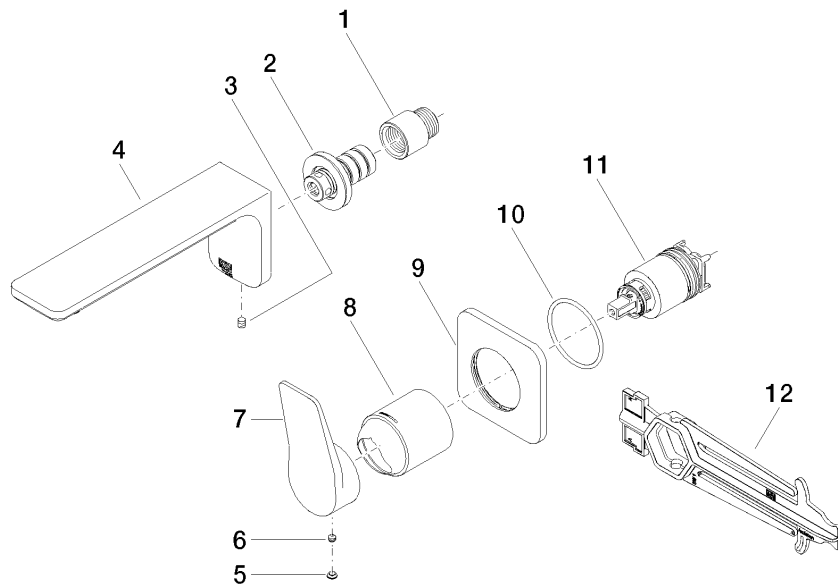

36 860 845 Produktversion bis 01.04.2024

mm [inches]

Durchflussdiagramm

Codes & Standards

ASME A112.18.1	cUPC	EN 817	NSF372
NSF61	Scottish Water Byelaws	UK Water Supply Regulations	

LISSÉ Waschtisch-Wand-Einhandbatterie ohne Ablaufgarnitur - Dark Chrome

Ersatzteile für die
anderen
Oberflächenvarianten
finden Sie hier:
Chrom

Ersatzteilstückliste

Nr.	Artikelnummer	Benennung	Verbaumenge	Lieferzeit
2	90 24 03 108 00 90	Nippel Ø 40 x 50 mm, 5 l/min. -	1,00	2
10	90 14 10 049 00 90	O-Ring 45,69 x 2,62 mm -	1,00	2
8	09 11 02 288-19	Haube Ø 45 x 55 mm - Dark Chrome	1,00	20
11	90 15 05 064 01 90	EHM Kartusche mit Adapterplatte inkl. Montageschlüssel Ø 35 mm x 58,6 mm -	1,00	2
12	90 30 09 064 00 90	Montageschlüssel für Kartuschenmutter -	1,00	2
4	90 11 84 021 00-19	Auslauf	1,00	20
6	90 31 11 063 00 90	Befestigung Gewindestift mit Innensechskant mit Ringschneide M5 x 4 mm -	1,00	2
7	09 20 84 021-19	Griff	1,00	60
3	90 31 11 004 00 90	Befestigung -	1,00	2
5	90 31 20 087 00-19	Abdeckung Ø 7 x 2,1 mm - Dark Chrome	1,00	20
9	90 27 84 020 00-19	Rosette 78 x 78 x 9 mm - Dark Chrome	1,00	20
1	09 24 03 072 10 90	Verlängerung 1/2" x 20 mm -	1,00	2