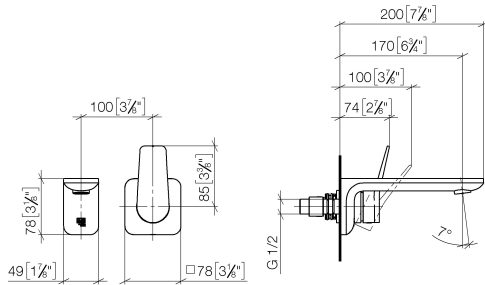

36 860 845 Produktversion bis 01.04.2024

- Ausladung 170 mm
- starrer Auslauf
- runder luftangereicherter Strahl
- Bohrungsdurchmesser Auslauf 37 mm
- Bohrungsdurchmesser Einhandbatterie 57 mm
- Rosette 78 x 78 mm
- Durchfluss max. 5,7 l/min
- bleifrei
- Dieses Produkt leistet einen Beitrag zur Erfüllung der Vorgaben von nachhaltigen Gebäudezertifizierungen, z.B. LEED®, BREEAM®, DGNB

36 860 845 Produktversion bis 01.04.2024

mm [inches]

Durchflussdiagramm

Codes & Standards

ASME A112.18.1	cUPC	EN 817	NSF372
NSF61	Scottish Water Byelaws	UK Water Supply Regulations	

LISSÉ Waschtisch-Wand-Einhandbatterie ohne Ablaufgarnitur - Dark Chrome

Ersatzteile für die
anderen
Oberflächenvarianten
finden Sie hier:
Chrom

Ersatzteilstückliste

Nr.	Artikelnummer	Benennung	Verbaumenge	Lieferzeit
2	90 24 03 108 00 90	Nippel Ø 40 x 50 mm, 5 l/min. -	1,00	2
10	90 14 10 049 00 90	O-Ring 45,69 x 2,62 mm -	1,00	2
8	09 11 02 288-19	Haube Ø 45 x 55 mm - Dark Chrome	1,00	20
11	90 15 05 064 01 90	EHM Kartusche mit Adapterplatte inkl. Montageschlüssel Ø 35 mm x 58,6 mm -	1,00	2
12	90 30 09 064 00 90	Montageschlüssel für Kartuschenmutter -	1,00	2
4	90 11 84 021 00-19	Auslauf	1,00	20
6	90 31 11 063 00 90	Befestigung Gewindestift mit Innensechskant mit Ringschneide M5 x 4 mm -	1,00	2
7	09 20 84 021-19	Griff	1,00	60
3	90 31 11 004 00 90	Befestigung -	1,00	2
5	90 31 20 087 00-19	Abdeckung Ø 7 x 2,1 mm - Dark Chrome	1,00	20
9	90 27 84 020 00-19	Rosette 78 x 78 x 9 mm - Dark Chrome	1,00	20
1	09 24 03 072 10 90	Verlängerung 1/2" x 20 mm -	1,00	2