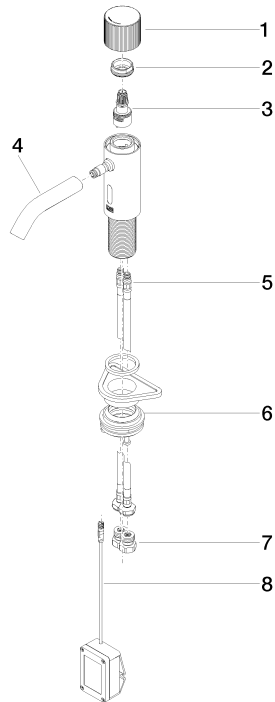

# META Waschtischarmatur mit elektronischer Öffnungs- und Schließfunktion ohne Ablaufgarnitur - Platin gebürstet

META

44 515 660 Produktversion ab 01.07.2023

- Infrarot-Sensorik
- Ausladung 125 mm
- Armaturenhöhe 140 mm
- Höhe bis Luftsprudler 52 mm
- Bohrungsdurchmesser 35 mm
- starrer Auslauf
- Durchfluss max. 5,7 l/min
- runder luftangereicherter Strahl
- geeignet zur thermischen Desinfektion
- kontinuierlicher Wasserfluss (automatische Abschaltfunktion bei Überschreitung der Nachlaufzeit)
- direkte Temperaturregulierung (am Produkt)
- Batteriebetrieb
- benötigte Batterie 1x CR-P2
- bleifrei
- 2x Druckschlauch M 8 x 1 eingeschraubt, dichtheitsgeprüft
- Dieses Produkt leistet einen Beitrag zur Erfüllung der Vorgaben von nachhaltigen Gebäudezertifizierungen, z.B. LEED®, BREEAM®, DGNB

44 515 660 Produktversion ab 01.07.2023

mm [inches]

**Durchflussdiagramm**

**Codes & Standards**

DIN 4109

ISO 3822

Scottish Water  
Byelaws

UK Water Supply  
Regulations

**Ü-Zeichen**

**META Waschtischarmatur mit elektronischer Öffnungs- und Schließfunktion  
ohne Ablaufgarnitur - Platin gebürstet**

---

META

44 515 660 Produktversion ab 01.07.2023

Zertifikate

---

LGA\_38

### Ersatzteilstückliste

Nr.	Artikelnummer	Benennung	Verbaumenge	Lieferzeit
5	04 30 04 100 00 90	Druckschlauch M8x1 x 3/8" x 420 mm -	2,00	2
4	90 11 06 206 00-06	Auslauf 90 x 145 x 35 mm - Platin gebürstet	1,00	10
6	04 23 10 044 08 90	Befestigungssatz -	1,00	2
2	09 24 04 562 90	Mutter	1,00	60
8	90 10 01 250 00 90	Batteriefach ohne Batterie -	1,00	2
1	90 20 66 124 00-06	Griff - Platin gebürstet	1,00	10
3	90 90 03 173 00 90	Oberteil	1,00	2
7	90 24 03 314 00 90	Anschluss -	2,00	2