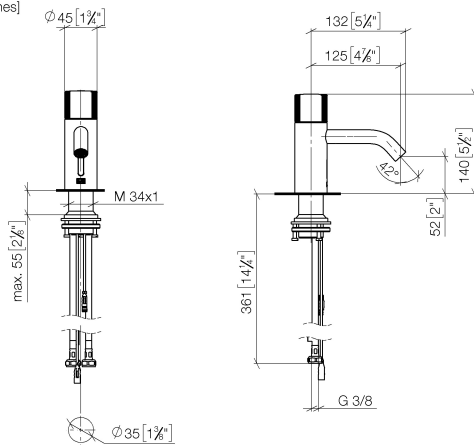

# META Waschtischarmatur mit elektronischer Öffnungs- und Schließfunktion ohne Ablaufgarnitur - Platin gebürstet

META

44 515 660 Produktversion ab 01.07.2023

- Infrarot-Sensorik
- Ausladung 125 mm
- Armaturenhöhe 140 mm
- Höhe bis Luftsprudler 52 mm
- Bohrungsdurchmesser 35 mm
- starrer Auslauf
- Durchfluss max. 5,7 l/min
- runder luftangereicherter Strahl
- geeignet zur thermischen Desinfektion
- kontinuierlicher Wasserfluss (automatische Abschaltfunktion bei Überschreitung der Nachlaufzeit)
- direkte Temperaturregulierung (am Produkt)
- Batteriebetrieb
- benötigte Batterie 1x CR-P2
- bleifrei
- 2x Druckschlauch M 8 x 1 eingeschraubt, dichtheitsgeprüft
- Dieses Produkt leistet einen Beitrag zur Erfüllung der Vorgaben von nachhaltigen Gebäudezertifizierungen, z.B. LEED®, BREEAM®, DGNB

44 515 660 Produktversion ab 01.07.2023

mm [inches]

**Durchflussdiagramm**

**Codes & Standards**

DIN 4109

ISO 3822

Scottish Water  
Byelaws

UK Water Supply  
Regulations

### Ersatzteilstückliste

Nr.	Artikelnummer	Benennung	Verbaumenge	Lieferzeit
5	04 30 04 100 00 90	Druckschlauch M8x1 x 3/8" x 420 mm -	2,00	2
4	90 11 06 206 00-06	Auslauf 90 x 145 x 35 mm - Platin gebürstet	1,00	10
6	04 23 10 044 08 90	Befestigungssatz -	1,00	2
2	09 24 04 562 90	Mutter	1,00	60
8	90 10 01 250 00 90	Batteriefach ohne Batterie -	1,00	2
1	90 20 66 124 00-06	Griff - Platin gebürstet	1,00	10
3	90 90 03 173 00 90	Oberteil	1,00	2
7	90 24 03 314 00 90	Anschluss -	2,00	2