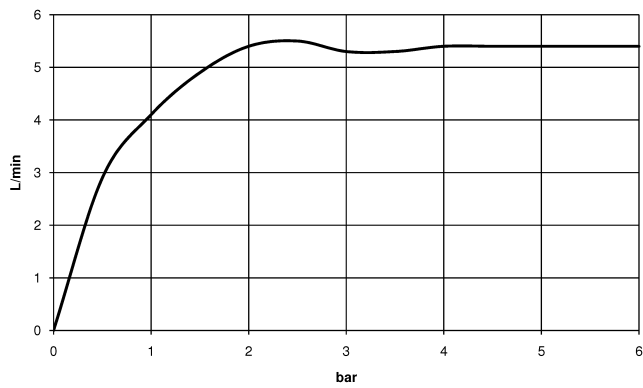

# META Waschtischarmatur mit elektronischer Öffnungs- und Schließfunktion ohne Ablaufgarnitur - Platin gebürstet

META

44 515 660 Produktversion ab 01.07.2023

- Infrarot-Sensorik
- Ausladung 125 mm
- Armaturenhöhe 140 mm
- Höhe bis Luftsprudler 52 mm
- Bohrungsdurchmesser 35 mm
- starrer Auslauf
- Durchfluss max. 5,7 l/min
- runder luftangereicherter Strahl
- geeignet zur thermischen Desinfektion
- kontinuierlicher Wasserfluss (automatische Abschaltfunktion bei Überschreitung der Nachlaufzeit)
- direkte Temperaturregulierung (am Produkt)
- Batteriebetrieb
- benötigte Batterie 1x CR-P2
- bleifrei
- 2x Druckschlauch M 8 x 1 eingeschraubt, dichtheitsgeprüft
- Dieses Produkt leistet einen Beitrag zur Erfüllung der Vorgaben von nachhaltigen Gebäudezertifizierungen, z.B. LEED®, BREEAM®, DGNB

44 515 660 Produktversion ab 01.07.2023

mm [inches]

**Durchflussdiagramm**

**Codes & Standards**

DIN 4109

ISO 3822

Scottish Water  
Byelaws

UK Water Supply  
Regulations