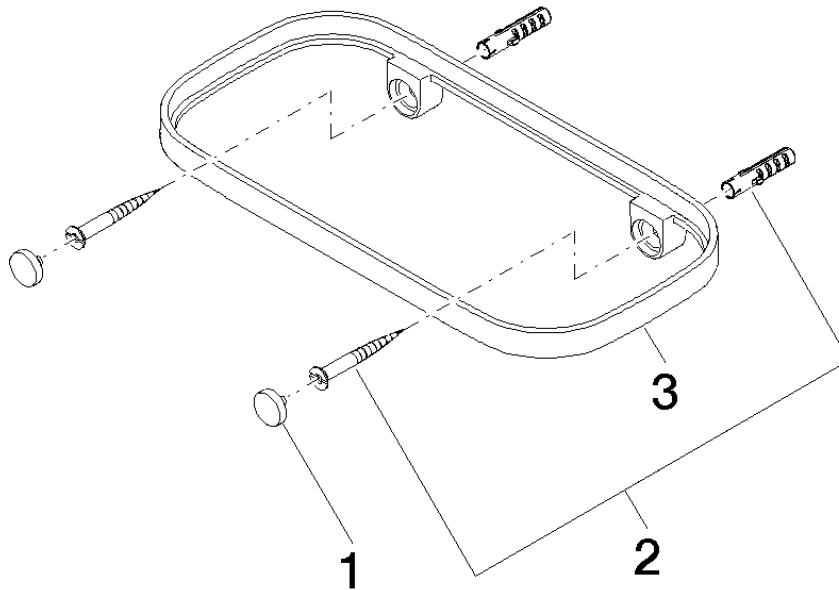

83 481 970 Produktversion ab 01.10.2023

- Breite 200 mm
- Höhe 26 mm
- Ausladung 100 mm
- ohne Gittereinsatz

	Schwarz matt	83 481 970-33
	Chrom	83 481 970-00
	Platin gebürstet	83 481 970-06
	Platin	83 481 970-08
	Weiß matt	83 481 970-10
	Dark Brass matt	83 481 970-16
	Dark Bronze matt	83 481 970-17
	Dark Chrome	83 481 970-19
	Light Gold	83 481 970-26
	Light Gold gebürstet	83 481 970-27
	Messing gebürstet (23kt Gold)	83 481 970-28
	Bronze gebürstet	83 481 970-42
	Champagne gebürstet (22kt Gold)	83 481 970-46
	Champagne (22kt Gold)	83 481 970-47
	Chrom gebürstet	83 481 970-93
	Dark Platinum gebürstet	83 481 970-99

83 481 970 Produktversion ab 01.10.2023

mm [inches]

83 481 970 Produktversion ab 01.10.2023

Ersatzteile für die
anderen
Oberflächenvarianten
finden Sie hier:
Chrom

Ersatzteilstückliste

Nr.	Artikelnummer	Benennung	Verbaumenge	Lieferzeit
3	08 17 97 577-33	Halter für Seifenablage 200 x 26,5 x 101 mm - Schwarz matt	1,00	30
2	05 30 31 002 00 90	Befestigung Schraube Halbrundkopf 4,5 x 40 mm -	1,00	2
1	90 30 30 520 00-33	Set	1,00	-