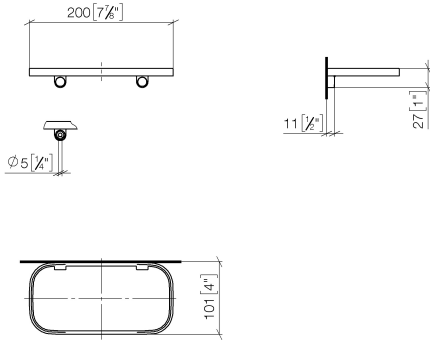

83 481 970 Produktversion ab 01.10.2023

- Breite 200 mm
- Höhe 26 mm
- Ausladung 100 mm
- ohne Gittereinsatz

	Schwarz matt	83 481 970-33
	Chrom	83 481 970-00
	Platin gebürstet	83 481 970-06
	Platin	83 481 970-08
	Weiß matt	83 481 970-10
	Dark Brass matt	83 481 970-16
	Dark Bronze matt	83 481 970-17
	Dark Chrome	83 481 970-19
	Light Gold	83 481 970-26
	Light Gold gebürstet	83 481 970-27
	Messing gebürstet (23kt Gold)	83 481 970-28
	Bronze gebürstet	83 481 970-42
	Champagne gebürstet (22kt Gold)	83 481 970-46
	Champagne (22kt Gold)	83 481 970-47
	Chrom gebürstet	83 481 970-93
	Dark Platinum gebürstet	83 481 970-99

83 481 970 Produktversion ab 01.10.2023

mm [inches]

83 481 970 Produktversion ab 01.10.2023

Ersatzteile für die
anderen
Oberflächenvarianten
finden Sie hier:
Chrom

Ersatzteilstückliste

Nr.	Artikelnummer	Benennung	Verbaumenge	Lieferzeit
3	08 17 97 577-33	Halter für Seifenablage 200 x 26,5 x 101 mm - Schwarz matt	1,00	30
2	05 30 31 002 00 90	Befestigung Schraube Halbrundkopf 4,5 x 40 mm -	1,00	2
1	90 30 30 520 00-33	Set	1,00	-