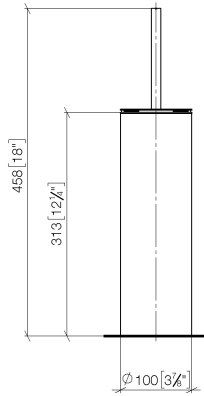

84 910 979 Produktversion ab 01.10.2023

- Bürstenkopf, mattschwarz
- Breite 100 mm
- Höhe 456 mm

	Messing gebürstet (23kt Gold)	84 910 979-28
	Chrom	84 910 979-00
	Platin gebürstet	84 910 979-06
	Platin	84 910 979-08
	Dark Brass matt	84 910 979-16
	Dark Bronze matt	84 910 979-17
	Dark Chrome	84 910 979-19
	Light Gold	84 910 979-26
	Light Gold gebürstet	84 910 979-27
	Schwarz matt	84 910 979-33
	Bronze gebürstet	84 910 979-42
	Champagne gebürstet (22kt Gold)	84 910 979-46
	Champagne (22kt Gold)	84 910 979-47
	Cyprum	84 910 979-49
	Chrom gebürstet	84 910 979-93
	Dark Platin gebürstet	84 910 979-99

### Ersatzteilstückliste

Nr.	Artikelnummer	Benennung	Verbaumenge	Lieferzeit
2	90 18 50 601 00 90	Bürstenkopf , mattschwarz -	1,00	2
4	90 23 01 504 00-28	Gehäuse für Toilettenbürstengarnitur Ø 100 x 311 mm - Messing gebürstet (23kt Gold)	1,00	20
1	90 20 97 505 01-28	Bürstengriff - Messing gebürstet (23kt Gold)	1,00	20
3	08 18 40 524 90	Einsatz für Toilettenbürstengarnituren 100 x 300 x 100 mm -	1,00	2