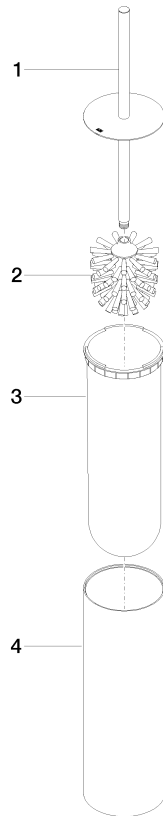

84 910 979 Produktversion ab 01.10.2023

- Bürstenkopf, mattschwarz
- Breite 100 mm
- Höhe 456 mm

	Messing gebürstet (23kt Gold)	84 910 979-28
	Chrom	84 910 979-00
	Platin gebürstet	84 910 979-06
	Platin	84 910 979-08
	Dark Brass matt	84 910 979-16
	Dark Bronze matt	84 910 979-17
	Dark Chrome	84 910 979-19
	Light Gold	84 910 979-26
	Light Gold gebürstet	84 910 979-27
	Schwarz matt	84 910 979-33
	Bronze gebürstet	84 910 979-42
	Champagne gebürstet (22kt Gold)	84 910 979-46
	Champagne (22kt Gold)	84 910 979-47
	Cyprum	84 910 979-49
	Chrom gebürstet	84 910 979-93
	Dark Platin gebürstet	84 910 979-99

Empfohlenes Zubehör

**Bürstenkopf , mattschwarz -** 90 18 50 601  
00 90

Empfohlenes Zubehör

**Bürstengriff - Messing gebürstet (23kt Gold)** 90 20 97 505  
01-28

84 910 979 Produktversion ab 01.10.2023

mm [inches]

### Ersatzteilstückliste

Nr.	Artikelnummer	Benennung	Verbaumenge	Lieferzeit
2	90 18 50 601 00 90	Bürstenkopf , mattschwarz -	1,00	2
4	90 23 01 504 00-28	Gehäuse für Toilettenbürstengarnitur Ø 100 x 311 mm - Messing gebürstet (23kt Gold)	1,00	20
1	90 20 97 505 01-28	Bürstengriff - Messing gebürstet (23kt Gold)	1,00	20
3	08 18 40 524 90	Einsatz für Toilettenbürstengarnituren 100 x 300 x 100 mm -	1,00	2