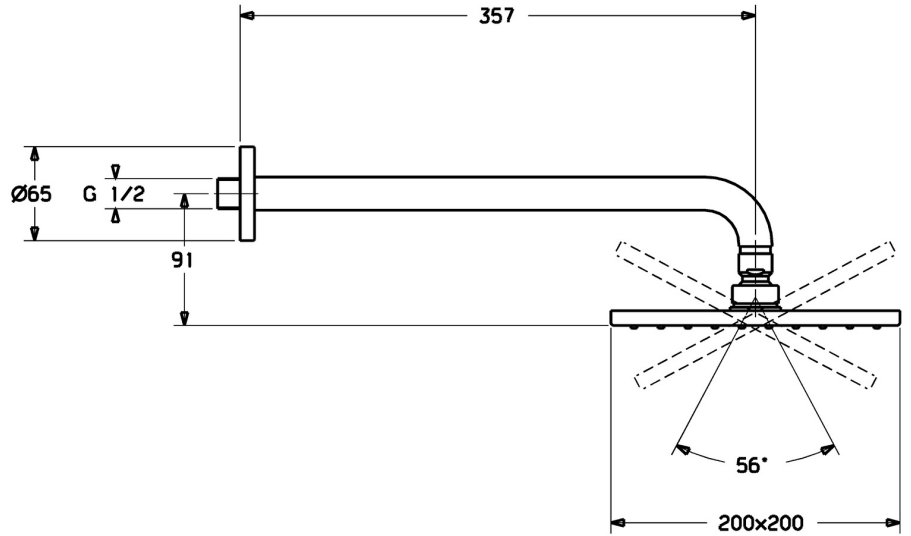

EAN: 4057304021916
static.hansa.com/4426024033

- Dusche
- Zubehör
- Wandmontage
- Matt-Schwarz
- Eco-Durchfluss, Kopfbrause, Schwenkbares Kugelgelenk, Anti-Kalk-Technik
- Regenstrahl - Gleichmäßiger und starker Wasserstrahl
- 1-strahlig

Technische Daten

Durchflusseigenschaften

Durchfluss bei 3 bar (mit Durchflussregler) **12.0 l/min**

Technische Eigenschaften

DN-Größe (Nennmaß) **DN15**
 Warmwasserversorgung **max. +65°C**
 Arbeitsdruck **0.5-10 bar**
 Anschlussgröße **G1/2**
 Ausladung **357 mm**
 Werkstoff **Messing/Verbundwerkstoff**