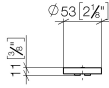

11 186 811

- mit Kaltkennzeichnung C

	Messing (23kt Gold)	11 186 811-09
	Chrom	11 186 811-00
	Platin gebürstet	11 186 811-06
	Platin	11 186 811-08
	Dark Chrome	11 186 811-19
	Messing gebürstet (23kt Gold)	11 186 811-28
	Bronze gebürstet	11 186 811-42
	Dark Platinum gebürstet	11 186 811-99

11 186 811

mm [inches]

11 186 811

Ersatzteile für die  
anderen  
Oberflächenvarianten  
finden Sie hier:  
Chrom