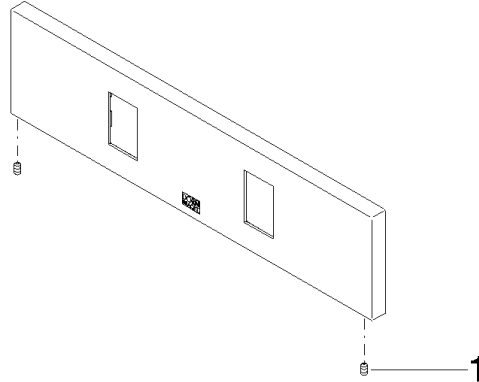

WaterFan Rosette 240 x 60 x 9 mm - Chrom gebürstet

ERSATZTEILE

90 27 99 002 00

WaterFan Rosette 240 x 60 x 9 mm - Chrom gebürstet

ERSATZTEILE

90 27 99 002 00

90 27 99 002 00

Ersatzteile für die
anderen
Oberflächenvarianten
finden Sie hier:
Chrom