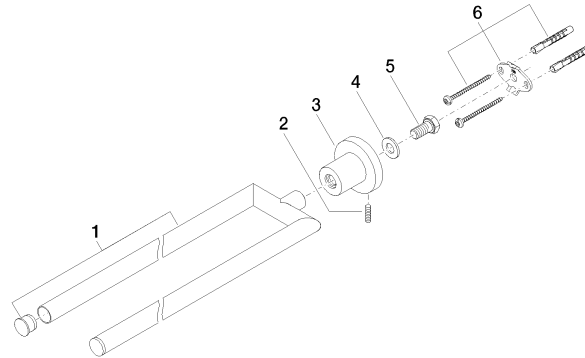

83 210 892 Produktversion ab 01.04.2024

- Breite 90 mm
- Höhe 55 mm
- Rosette Ø 55 mm
- Ausladung 460 mm

	Platin	83 210 892-08
	Chrom	83 210 892-00
	Platin gebürstet	83 210 892-06
	Weiß matt	83 210 892-10
	Dark Brass matt	83 210 892-16
	Dark Bronze matt	83 210 892-17
	Dark Chrome	83 210 892-19
	Light Gold gebürstet	83 210 892-27
	Messing gebürstet (23kt Gold)	83 210 892-28
	Schwarz matt	83 210 892-33
	Bronze gebürstet	83 210 892-42
	Champagne gebürstet (22kt Gold)	83 210 892-46
	Champagne (22kt Gold)	83 210 892-47
	Chrom gebürstet	83 210 892-93
	Dark Platin gebürstet	83 210 892-99

83 210 892 Produktversion ab 01.04.2024

mm [inches]

83 210 892 Produktversion ab 01.04.2024

Ersatzteile für die
anderen
Oberflächenvarianten
finden Sie hier:
Chrom

Ersatzteilstückliste

Nr.	Artikelnummer	Benennung	Verbaumenge	Lieferzeit
5	09 30 30 071 90	Befestigung Sechskantschraube mit Gewinde bis Kopf M10 x 20 mm -	1,00	2
1	90 17 89 554 00-08	Halter für Handtuchhalter doppelt 92 x 21,5 x 419 mm - Platin	1,00	-
Ersatzteil nicht mehr bestellbar, bitte bestellen Sie den Nachfolgeartikel				
2	04 31 11 113 00 90	Befestigung Gewindestift M5 x 12 mm -	1,00	2
6	05 17 20 739 00 90	Befestigungssatz 150 x 65 x 10 mm -	1,00	2
3	08 17 89 505-08	Halter universal 60 x 100 x 60 mm - Platin	1,00	40
4	09 30 11 046 90	Unterlegscheibe Ø 10,5 -	1,00	2