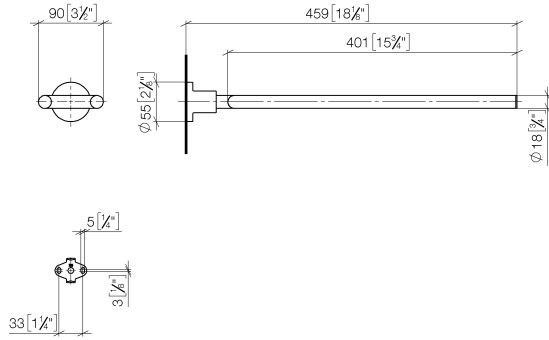

83 210 892 Produktversion ab 01.04.2024

- Breite 90 mm
- Höhe 55 mm
- Rosette Ø 55 mm
- Ausladung 460 mm

	Platin	83 210 892-08
	Chrom	83 210 892-00
	Platin gebürstet	83 210 892-06
	Weiß matt	83 210 892-10
	Dark Brass matt	83 210 892-16
	Dark Bronze matt	83 210 892-17
	Dark Chrome	83 210 892-19
	Light Gold gebürstet	83 210 892-27
	Messing gebürstet (23kt Gold)	83 210 892-28
	Schwarz matt	83 210 892-33
	Bronze gebürstet	83 210 892-42
	Champagne gebürstet (22kt Gold)	83 210 892-46
	Champagne (22kt Gold)	83 210 892-47
	Chrom gebürstet	83 210 892-93
	Dark Platin gebürstet	83 210 892-99

83 210 892 Produktversion ab 01.04.2024

mm [inches]

83 210 892 Produktversion ab 01.04.2024

Ersatzteile für die
anderen
Oberflächenvarianten
finden Sie hier:
Chrom

Ersatzteilstückliste

Nr.	Artikelnummer	Benennung	Verbaumenge	Lieferzeit
5	09 30 30 071 90	Befestigung Sechskantschraube mit Gewinde bis Kopf M10 x 20 mm -	1,00	2
1	90 17 89 554 00-08	Halter für Handtuchhalter doppelt 92 x 21,5 x 419 mm - Platin	1,00	-
Ersatzteil nicht mehr bestellbar, bitte bestellen Sie den Nachfolgeartikel				
2	04 31 11 113 00 90	Befestigung Gewindestift M5 x 12 mm -	1,00	2
6	05 17 20 739 00 90	Befestigungssatz 150 x 65 x 10 mm -	1,00	2
3	08 17 89 505-08	Halter universal 60 x 100 x 60 mm - Platin	1,00	40
4	09 30 11 046 90	Unterlegscheibe Ø 10,5 -	1,00	2