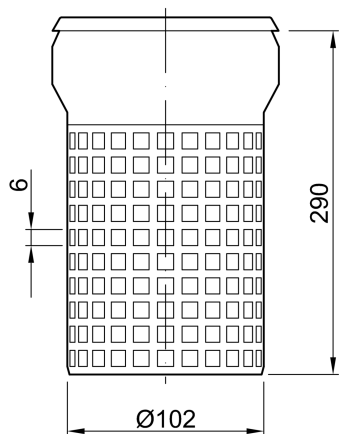

Siebrohr

Produktinformationen

Passend für

- ACO Balkondirektabläufe mit Klebeflansch

Beschreibung

- Aus Edelstahl, Werkstoff 1.4301
- Bauform: rund
- Einschließlich Dichtungselement
- DN 50/DN 70