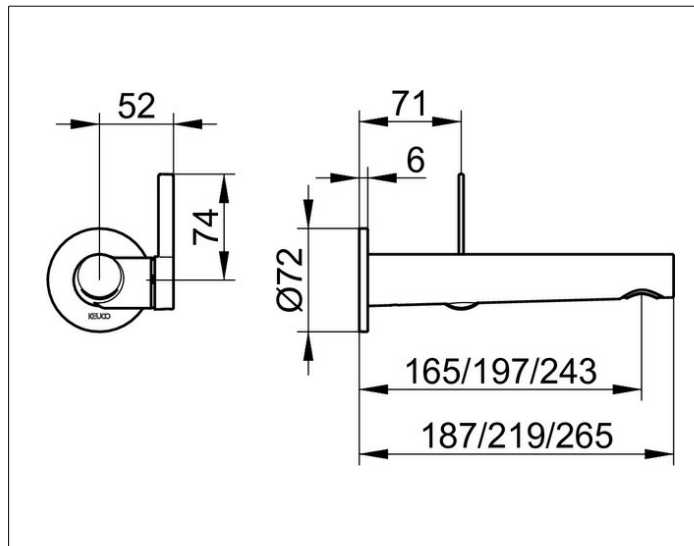

IXMO

59516011101 Einhebel-Waschtischmischer

PRODUKT

ZEICHNUNG

PRODUKTBESCHREIBUNG

für UP Montage, DN 15, mit runder Rosette,
Mischwasserkartusche mit keramischen Dichtscheiben
Luftsprudler SLIM SSR M 24x1, Strahlwinkel verstellbar
Durchflussbegrenzung auf 7,6 l/min.
passend für Grundkörper Art.-Nr. 59916 000075
geräuschgeprüft

OBERFLÄCHE

verchromt

ABMESSUNG

Ausladung 197 mm/IXMO Pure

AUSSCHREIBUNGSTEXT

KEUCO Einhebel-Waschtischmischer 59516011101
hochglanzverchromter Einhebel-Waschtischmischer,
aus entzinkungsarmen Messing,
für UP-Montage, mit runder Rosette,
hochwertige Mischwasserkartusche mit
keramischen Dichtscheiben,
Betätigungshebel aus Metall,
Rosettendurchmesser 72 mm, Stärke 6 mm,
Auslaufdurchmesser 36 mm,
Grundkörperdurchmesser 88 mm (inkl. Hebeleinheit),
Gesamtausladung 219 mm, Wasseraustritt bei 197 mm,
Luftsprudler M24x1, Strahlwinkel verstellbar +/-8°
Durchflussbegrenzung auf 7,6 l/min.

Hinweis:
passender Grundkörper 59916000075