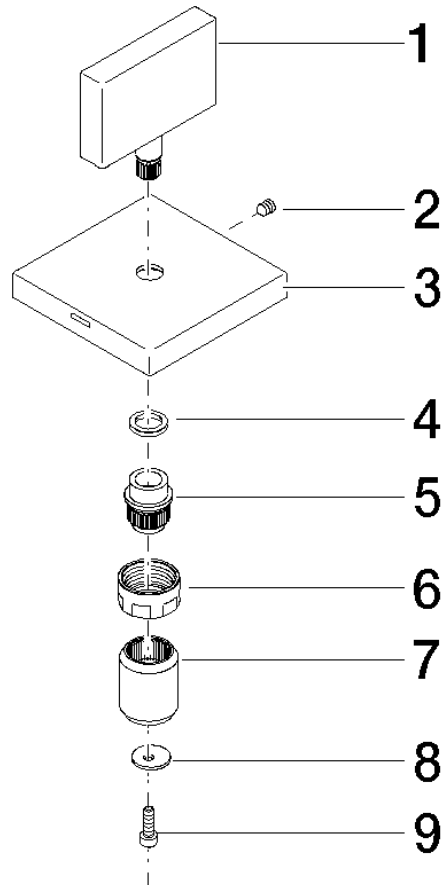

90 20 78 002 06 Produktversion bis 23.11.2020

	Messing gebürstet (23kt Gold)	90 20 78 002 06-28
	Chrom	90 20 78 002 06-00
	Platin gebürstet	90 20 78 002 06-06
	Platin	90 20 78 002 06-08
	Dark Brass matt	90 20 78 002 06-16
	Dark Bronze matt	90 20 78 002 06-17
	Dark Chrome	90 20 78 002 06-19
	Light Gold gebürstet	90 20 78 002 06-27
	Bronze gebürstet	90 20 78 002 06-42
	Champagne gebürstet (22kt Gold)	90 20 78 002 06-46
	Champagne (22kt Gold)	90 20 78 002 06-47
	Cyprum	90 20 78 002 06-49
	Dark Platin gebürstet	90 20 78 002 06-99

Griff für Unterputzventil Cold 60 x 75 x 60 mm - Messing gebürstet (23kt Gold)

ERSATZTEILE

90 20 78 002 06 Produktversion bis 23.11.2020

Griff für Unterputzventil Cold 60 x 75 x 60 mm - Messing gebürstet (23kt Gold)

ERSATZTEILE

90 20 78 002 06 Produktversion bis 23.11.2020

90 20 78 002 06 Produktversion bis 23.11.2020

Ersatzteile für die
anderen
Oberflächenvarianten
finden Sie hier:
Chrom

Ersatzteilstückliste

Nr.	Artikelnummer	Benennung	Verbaumenge	Lieferzeit
5	09 12 12 057 90	Rastbuchse weiß Ø 15 x 17 mm -	1,00	2
2	90 31 11 007 00 90	Befestigung Gewindestift mit Innensechskant M4 x 6 mm -	1,00	2
4	09 14 03 187 90	Ring -	1,00	2
9	09 30 30 167 90	Befestigung Zylinderschraube mit Innensechskant M3 x 10 mm -	1,00	2
8	09 30 11 193 90	Scheibe mit Verzahnung Ø 12 x 1 mm -	1,00	2
3	09 27 78 045-28	Rosette für Griff Cold 60 x 60 x 9 mm - Messing gebürstet (23kt Gold)	1,00	20
7	09 12 12 059 90	Hülse Ø 18 x 23 mm -	1,00	2
1	09 20 78 007-28	Griff 50 x 50 x 10 mm - Messing gebürstet (23kt Gold)	1,00	20
6	09 23 30 074 90	Befestigung Mutter M16 x 1 -	1,00	2