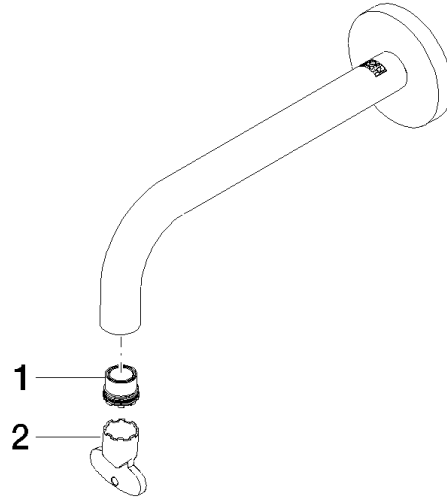

90 28 22 351 00 Produktversion bis 01.10.2020

|   |                                 |                    |
|---|---------------------------------|--------------------|
|    | Schwarz matt                    | 90 28 22 351 00-33 |
|    | Chrom                           | 90 28 22 351 00-00 |
|    | Platin gebürstet                | 90 28 22 351 00-06 |
|    | Dark Chrome                     | 90 28 22 351 00-19 |
|    | Light Gold                      | 90 28 22 351 00-26 |
|    | Light Gold gebürstet            | 90 28 22 351 00-27 |
|    | Bronze gebürstet                | 90 28 22 351 00-42 |
|    | Champagne gebürstet (22kt Gold) | 90 28 22 351 00-46 |
|    | Champagne (22kt Gold)           | 90 28 22 351 00-47 |
|   | Chrom gebürstet                 | 90 28 22 351 00-93 |
|  | Dark Platinum gebürstet         | 90 28 22 351 00-99 |

Auslauf für Waschtisch Wand 190 mm, 5,7 l/min. - Schwarz matt

ERSATZTEILE

90 28 22 351 00 Produktversion bis 01.10.2020

Auslauf für Waschtisch Wand 190 mm, 5,7 l/min. - Schwarz matt

ERSATZTEILE

90 28 22 351 00 Produktversion bis 01.10.2020

90 28 22 351 00 Produktversion bis 01.10.2020

Ersatzteile für die  
anderen  
Oberflächenvarianten  
finden Sie hier:  
Chrom

**Ersatzteilstückliste**

| Nr. | Artikelnummer      | Benennung  | Verbaumenge | Lieferzeit |
|-----|--------------------|--|-------------|------------|
| 1   | 09 29 03 126 90    | Luftsprudlereinsatz mit Coin Slot M16,5x1 5,7 l/min. - | 1,00        | 2          |
| 2   | 90 30 09 028 00 90 | Montageschlüssel -                                     | 1,00        | 2          |