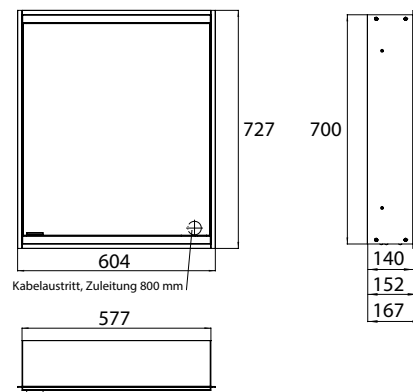

PRODUKTINFORMATION

Lichtspiegelschrank prime 2, 600 mm, 1 Tür, Unterputzmodell, IP 20 aluminium/spiegel

Art.-Nr.9497 060 32

mit Lichtpaket, mit verspiegelter- oder weißer Glasrückwand, 2 stufenlos einstellbare Ablagen, 1 Tür (Türanschlag rechts), 1 Steckdose und 2 Lichttaster (Helligkeit und Lichtfarbe - kalt/warm - stufenlos dimmbar), Höhe: 730 mm, LED-Beleuchtung