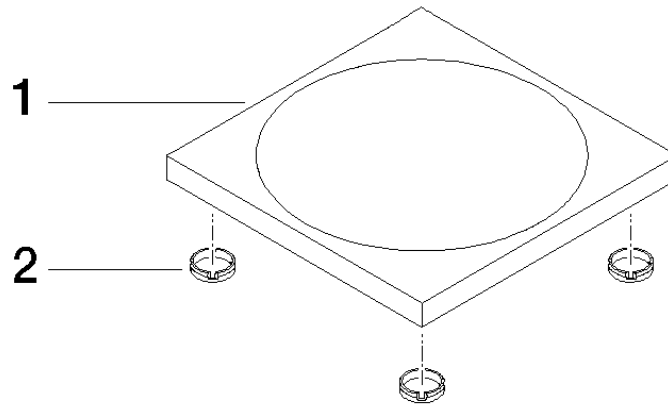

84 410 780 Produktversion ab 01.10.2023

• 119 x 119 x 10 mm

	Champagne (22kt Gold)	84 410 780-47
	Chrom	84 410 780-00
	Platin gebürstet	84 410 780-06
	Platin	84 410 780-08
	Weiß matt	84 410 780-10
	Dark Brass matt	84 410 780-16
	Dark Bronze matt	84 410 780-17
	Dark Chrome	84 410 780-19
	Light Gold	84 410 780-26
	Light Gold gebürstet	84 410 780-27
	Messing gebürstet (23kt Gold)	84 410 780-28
	Schwarz matt	84 410 780-33
	Bronze gebürstet	84 410 780-42
	Champagne gebürstet (22kt Gold)	84 410 780-46
	Cyprum	84 410 780-49
	Chrom gebürstet	84 410 780-93
	Dark Platinum gebürstet	84 410 780-99

84 410 780 Produktversion ab 01.10.2023

mm [inches]

84 410 780 Produktversion ab 01.10.2023

Ersatzteile für die
anderen
Oberflächenvarianten
finden Sie hier:
Chrom

Ersatzteilstückliste

Nr.	Artikelnummer	Benennung	Verbaumenge	Lieferzeit
1	08 17 78 600-47	Seifenschale 120 x 120 x 10 mm - Champagne (22kt Gold)	1,00	30
2	09 26 01 045 90	Stopfen grau Ø 15,5 x 4,5 mm -	4,00	2