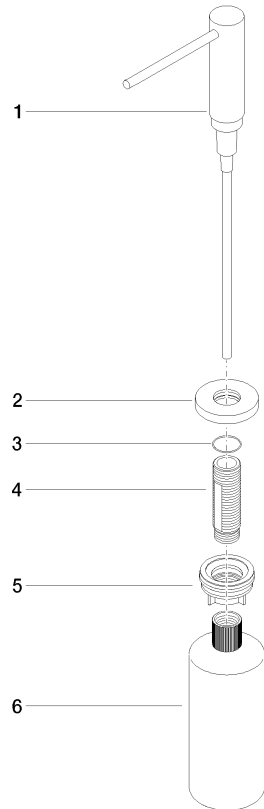

82 444 970 Produktversion ab 01.10.2024

- Ausladung 124 mm
- 500 ml Flaschenvolumen
- von oben befüllbar
- schwenkbarer Pumpenkopf
- Höhe 124 mm
- Rosette Ø 55 mm
- Bohrungsdurchmesser 25 mm

Passt zu ELIO, ENO, MEM, META SQUARE, SYNC, TARA und TARA ULTRA

	Platin	82 444 970-08
	Chrom	82 444 970-00
	Platin gebürstet	82 444 970-06
	Messing (23kt Gold)	82 444 970-09
	Dark Chrome	82 444 970-19
	Messing gebürstet (23kt Gold)	82 444 970-28
	Schwarz matt	82 444 970-33
	Bronze gebürstet	82 444 970-42
	Champagne gebürstet (22kt Gold)	82 444 970-46
	Champagne (22kt Gold)	82 444 970-47
	Chrom gebürstet (Edelstahl-Look)	82 444 970-93
	Dark Platinum gebürstet	82 444 970-99

82 444 970 Produktversion ab 01.10.2024

mm [inches]

82 444 970 Produktversion ab 01.10.2024

Ersatzteile für die
anderen
Oberflächenvarianten
finden Sie hier:
Chrom

Ersatzteilstückliste

Nr.	Artikelnummer	Benennung	Verbaumenge	Lieferzeit
2	90 27 97 506 00-08	Rosette Ø 40,5 x 11 mm - Platin	1,00	40
4	08 10 10 527 90	Schaft Mit Druckbetätigung für zwei Verbraucher M24 x 1,25 x 99 mm -	1,00	2
1	90 10 10 538 00-08	Spender Kopf kpl. Einbauvariante mit Rosette - Platin	1,00	60
3	09 14 10 151 90	O-Ring 23 x 1 mm -	1,00	2
5	05 23 10 001 00 90	Befestigungssatz M24 x 1,25 -	1,00	2
6	90 10 10 603 00 90	Flasche für Einbau-Spender 500 ml -	1,00	2