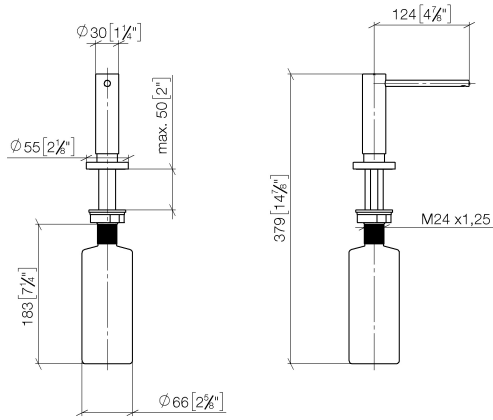

82 444 970 Produktversion ab 01.10.2024

- Ausladung 124 mm
- 500 ml Flaschenvolumen
- von oben befüllbar
- schwenkbarer Pumpenkopf
- Höhe 124 mm
- Rosette Ø 55 mm
- Bohrungsdurchmesser 25 mm

Passt zu ELIO, ENO, MEM, META SQUARE, SYNC, TARA und TARA ULTRA

	Platin	82 444 970-08
	Chrom	82 444 970-00
	Platin gebürstet	82 444 970-06
	Messing (23kt Gold)	82 444 970-09
	Dark Chrome	82 444 970-19
	Messing gebürstet (23kt Gold)	82 444 970-28
	Schwarz matt	82 444 970-33
	Bronze gebürstet	82 444 970-42
	Champagne gebürstet (22kt Gold)	82 444 970-46
	Champagne (22kt Gold)	82 444 970-47
	Chrom gebürstet (Edelstahl-Look)	82 444 970-93
	Dark Platinum gebürstet	82 444 970-99

82 444 970 Produktversion ab 01.10.2024

mm [inches]

82 444 970 Produktversion ab 01.10.2024

Ersatzteile für die
anderen
Oberflächenvarianten
finden Sie hier:
Chrom

Ersatzteilstückliste

Nr.	Artikelnummer	Benennung	Verbaumenge	Lieferzeit
2	90 27 97 506 00-08	Rosette Ø 40,5 x 11 mm - Platin	1,00	40
4	08 10 10 527 90	Schaft Mit Druckbetätigung für zwei Verbraucher M24 x 1,25 x 99 mm -	1,00	2
1	90 10 10 538 00-08	Spender Kopf kpl. Einbauvariante mit Rosette - Platin	1,00	60
3	09 14 10 151 90	O-Ring 23 x 1 mm -	1,00	2
5	05 23 10 001 00 90	Befestigungssatz M24 x 1,25 -	1,00	2
6	90 10 10 603 00 90	Flasche für Einbau-Spender 500 ml -	1,00	2