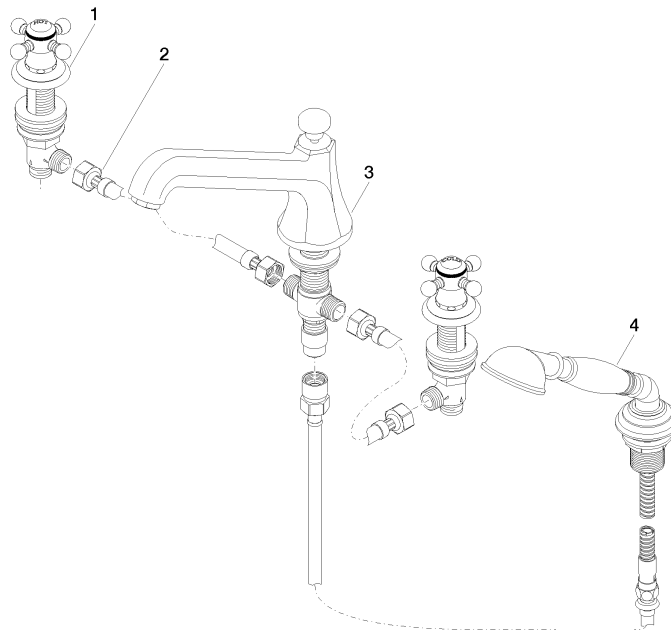

MADISON Wannen-Vierlochbatterie für Wannenrand- bzw. Fliesenrandmontage - Platin

MADISON

27 502 360 Produktversion ab 31.07.2009

- Auslauf: runder luftangereicherter Strahl
- Durchfluss Auslauf max. 23 l/min
- Handbrause: COMPACT RAIN, Durchfluss max. 6,8 l/min (bei 3 Bar)
- Schlauchbrausegarnitur mit Antikalk-System
- Ausladung 225 mm
- automatische Umstellung Wanne/Brause
- Armaturenhöhe 185 mm
- Höhe bis Luftsprudler 140 mm
- Bohrungsdurchmesser Seitenventil 32 mm
- Bohrungsdurchmesser Auslauf 32 mm
- Bohrungsdurchmesser Schlauchbrausegarnitur 32 mm
- Rosette für Schlauchbrausegarnitur Ø 55 mm
- Rosette für Seitenventil Ø 55 mm
- Metallbrauseschlauch 1750 mm mit integriertem Verdreherschutz

Empfohlenes Zubehör

Perfecto Montagesystem - 12 614 970 90

Empfohlenes Zubehör

Zierkappen für Perfecto - Platin 12 801 970-08
• 1 Paar

MADISON Wannen-Vierlochbatterie für Wannenrand- bzw.
Fliesenrandmontage - Platin

MADISON

27 502 360 Produktversion ab 31.07.2009

Zertifikate

LGA_8

Belgaqua_21-380-2

27 502 360 Produktversion ab 31.07.2009

Ersatzteilstückliste

Nr.	Artikelnummer	Benennung	Verbaumenge	Lieferzeit
3	13 502 380-08	MADISON Wannenauslauf mit Umstellung für Standmontage - Platin	1,00	-
Ersatzteil nicht mehr bestellbar, bitte bestellen Sie den Nachfolgeartikel				
1	20 000 360-08	MADISON Seitenventil , rechtsschließend , kalt oder warm - Platin	2,00	-
Ersatzteil nicht mehr bestellbar, bitte bestellen Sie den Nachfolgeartikel				
2	12 502 970 90	Druckschlauch 1/2" x 1/2" x 400 mm -	2,00	2
4	27 703 360-08	MADISON Schlauchbrausegarnitur für Wannenrand- bzw. Fliesenrandmontage - Platin	1,00	-
Ersatzteil nicht mehr bestellbar, bitte bestellen Sie den Nachfolgeartikel				