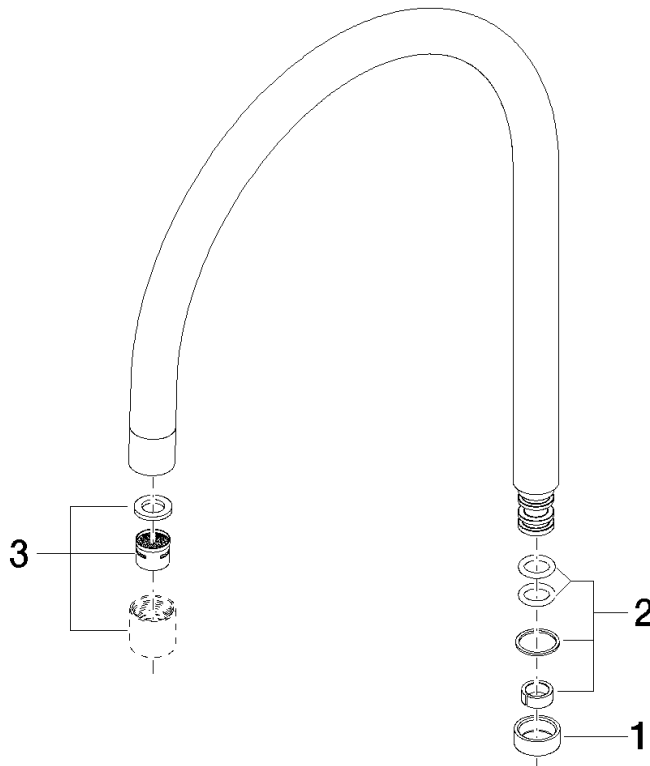

90 28 22 049 00

	Platin gebürstet	90 28 22 049 00-06
	Chrom	90 28 22 049 00-00
	Platin	90 28 22 049 00-08
	Messing (23kt Gold)	90 28 22 049 00-09
	Dark Brass matt	90 28 22 049 00-16
	Dark Bronze matt	90 28 22 049 00-17
	Messing gebürstet (23kt Gold)	90 28 22 049 00-28
	aluminium (45)	90 28 22 049 00-45
	Cyprum	90 28 22 049 00-49
	Dark Platin gebürstet	90 28 22 049 00-99

Auslauf 319 x 260 x 25 mm - Platin gebürstet

ERSATZTEILE

90 28 22 049 00

Auslauf 319 x 260 x 25 mm - Platin gebürstet

ERSATZTEILE

90 28 22 049 00

90 28 22 049 00

Ersatzteile für die
anderen
Oberflächenvarianten
finden Sie hier:
Chrom

Ersatzteilstückliste

Nr.	Artikelnummer	Benennung	Verbaumenge	Lieferzeit
2	90 14 15 020 00 90	Dichtungssatz für Auslauf 70 x 110 x 10 mm -	1,00	2
1	09 28 10 020-06	Ring Ø 20 x 7,5 mm - Platin gebürstet	1,00	10
3	90 23 01 025 00-06	Luftsprudler M18xIG - Platin gebürstet	1,00	10