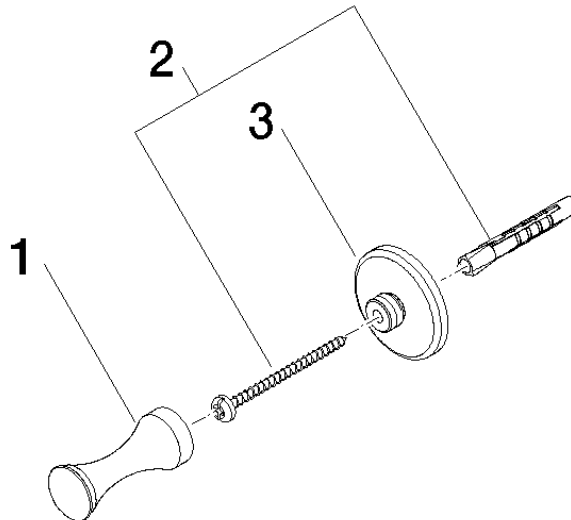

83 251 970

- Ausladung 55 mm

	Messing gebürstet (23kt Gold)	83 251 970-28
	Chrom	83 251 970-00
	Gold (23,9kt)	83 251 970-01
	bronze	83 251 970-02
	altmessing	83 251 970-03
	chrom gebürstet (04)	83 251 970-04
	chrom edelmatt	83 251 970-05
	Platin gebürstet	83 251 970-06
	Platin	83 251 970-08
	Messing (23kt Gold)	83 251 970-09
	weiß	83 251 970-12
	schwarz	83 251 970-13
	rot (15)	83 251 970-15
	Dark Brass matt	83 251 970-16
	Dark Bronze matt	83 251 970-17
	Bronze gebürstet	83 251 970-42
	Dark Platinum gebürstet	83 251 970-99

83 251 970

mm [inches]

83 251 970

Ersatzteile für die
anderen
Oberflächenvarianten
finden Sie hier:
Chrom

Ersatzteilstückliste

Nr.	Artikelnummer	Benennung	Verbaumenge	Lieferzeit
3	08 30 11 550-28	Halter Ø 40 x 13 mm - Messing gebürstet (23kt Gold)	1,00	20
2	05 30 31 025 00 90	Befestigung Schraube Halbrundkopf 4,5 x 60 mm -	1,00	2
1	08 18 60 500-28	Haken 20 x 20 x 50 mm - Messing gebürstet (23kt Gold)	1,00	20