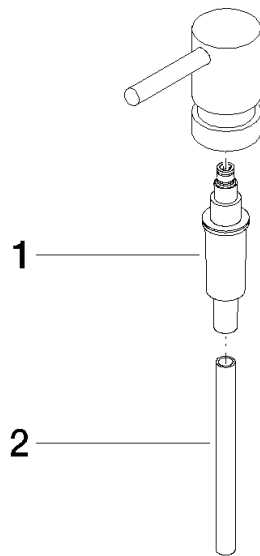

Anschluss für Lotionspender Pumpenkopf M24 x 1,5 - Champagne (22kt Gold)

05 10 10 535 00

Anschluss für Lotionspender Pumpenkopf M24 x 1,5 - Champagne (22kt Gold)

05 10 10 535 00

Anschluss für Lotionspender Pumpenkopf M24 x 1,5 - Champagne (22kt Gold)

05 10 10 535 00

Anschluss für Lotionspender Pumpenkopf M24 x 1,5 - Champagne (22kt Gold)

05 10 10 535 00

Anschluss für Lotionspender Pumpenkopf M24 x 1,5 - Champagne (22kt Gold)

05 10 10 535 00

Ersatzteilstückliste

Nr.	Artikelnummer	Benennung	Verbaumenge	Lieferzeit
	90 10 10 500 00 90	Pumpe	2	2