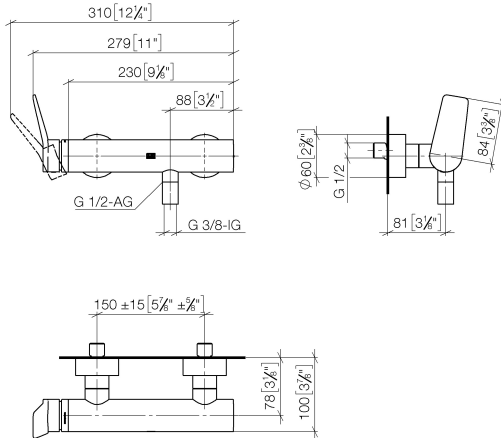

33 300 845 Produktversion ab 17.07.2018

- Brauseabgang 3/8"
- Schubrosetten Ø 60 mm
- Anschluss 1/2"
- Stichmaß 150 mm ± 15 mm

Eigensicher gegen Rückfließen.

	Dark Chrome	33 300 845-19
	Chrom	33 300 845-00
	Platin gebürstet	33 300 845-06
	Light Gold gebürstet	33 300 845-27
	Schwarz matt	33 300 845-33
	Chrom gebürstet	33 300 845-93
	Dark Platinum gebürstet	33 300 845-99

33 300 845 Produktversion ab 17.07.2018

mm [inches]

**Durchflussdiagramm**

**Codes & Standards**

ASME A112.18.1	cUPC	DIN 4109	ISO 3822
Scottish Water Byelaws	UK Water Supply Regulations	Ü-Zeichen	

## LISSÉ Brause-Einhandbatterie für Wandmontage - Dark Chrome

LISSÉ

33 300 845 Produktversion ab 17.07.2018