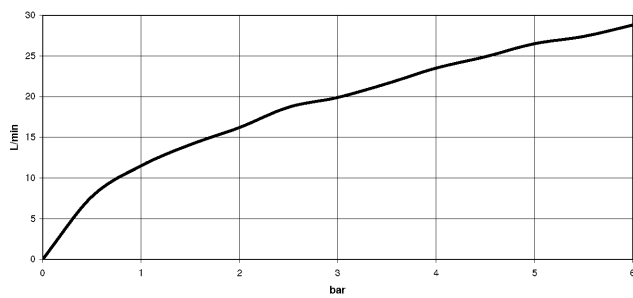

33 300 845 Produktversion ab 17.07.2018

- Brauseabgang 3/8"
- Schubrosetten Ø 60 mm
- Anschluss 1/2"
- Stichmaß 150 mm ± 15 mm

Eigensicher gegen Rückfließen.

	Dark Chrome	33 300 845-19
	Chrom	33 300 845-00
	Platin gebürstet	33 300 845-06
	Light Gold gebürstet	33 300 845-27
	Schwarz matt	33 300 845-33
	Chrom gebürstet	33 300 845-93
	Dark Platinum gebürstet	33 300 845-99

33 300 845 Produktversion ab 17.07.2018

mm [inches]

**Durchflussdiagramm**

**Codes & Standards**

ASME A112.18.1	cUPC	DIN 4109	ISO 3822
Scottish Water Byelaws	UK Water Supply Regulations	Ü-Zeichen	