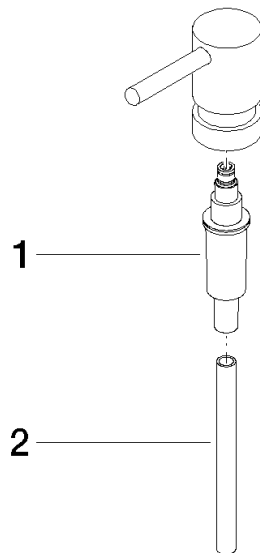

90 10 10 535 00

|  |                                 |                    |
|--|---------------------------------|--------------------|
|  | Chrom gebürstet                 | 90 10 10 535 00-93 |
|  | Chrom                           | 90 10 10 535 00-00 |
|  | chrom gebürstet (04)            | 90 10 10 535 00-04 |
|  | Platin gebürstet                | 90 10 10 535 00-06 |
|  | Platin                          | 90 10 10 535 00-08 |
|  | Messing (23kt Gold)             | 90 10 10 535 00-09 |
|  | Weiß matt                       | 90 10 10 535 00-10 |
|  | Light Gold                      | 90 10 10 535 00-26 |
|  | Light Gold gebürstet            | 90 10 10 535 00-27 |
|  | Messing gebürstet (23kt Gold)   | 90 10 10 535 00-28 |
|  | Schwarz matt                    | 90 10 10 535 00-33 |
|  | Dark Brass gebürstet            | 90 10 10 535 00-39 |
|  | Bronze gebürstet                | 90 10 10 535 00-42 |
|  | Champagne gebürstet (22kt Gold) | 90 10 10 535 00-46 |
|  | Champagne (22kt Gold)           | 90 10 10 535 00-47 |
|  | Cyprum                          | 90 10 10 535 00-49 |
|  | Dark Platinum gebürstet         | 90 10 10 535 00-99 |

Lotionspender - Chrom gebürstet

ERSATZTEILE

90 10 10 535 00

Lotionspender - Chrom gebürstet

ERSATZTEILE

90 10 10 535 00

90 10 10 535 00

Ersatzteile für die  
anderen  
Oberflächenvarianten  
finden Sie hier:  
Chrom

**Ersatzteilstückliste**

| Nr. | Artikelnummer      | Benennung                                      | Verbaumenge | Lieferzeit |
|-----|--------------------|--|-------------|------------|
| 1   | 90 10 10 500 00 90 | Pumpe  | 1,00        | 20         |
| 2   | 08 10 10 499 90    | Tauchrohr für Lotionspender Ø 8 x 1 x 100 mm - | 1,00        | 2          |