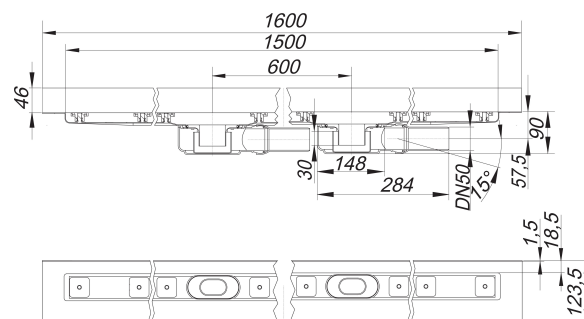

## Duschrinne CeraLine Plan W Duo 1500 mm, DN 50

Artikelnummer: 524607

GTIN: 4001636524607

Rabattgruppe: 8

### Beschreibung:

Duschrinne CeraLine Plan W Duo 1500 mm, DN 50

für die Montage an der Wand

mit zwei Ablaufgehäusen, Ablaufstutzen DN 50 seitlich, mit Kugelgelenk, verstellbar von 0 – 15 Grad

Ausführung:

- schallentkoppelnde Montagefüße zur Höheneinstellung
- besonderer Flansch zum sicheren Anschluss an Verbundabdichtungen gemäß DIN 18534
- Geruchs- und Reinigungsverschluss, Sperrwasserhöhe 30 mm
- höhenverstellbare Justierschrauben
- Bauschutz
- Fliesenanschlag
- Rahmenklemmstück

Material:

Rinnenkörper Edelstahl 1.4301, Ablaufkörper Polypropylen, hochschlagfest

Mögliche Sonderausführungen für Duschrinnen CeraLine Plan W:

- Zwischenlängen bis 2000 mm (ab 1300 mm immer mit zwei Ablaufgehäusen)
- Flanschaukantungen an bis zu 3 Seiten
- auch mit Wandabständen passend für Natursteinbeläge bestellbar

### Ablaufleistungen nach DIN EN 1253:

Nennweite	Produktnorm	Min. Ablaufleistung nach Norm	Anstauhöhe nach Norm	Ablaufleistung
DN 50	DIN EN 1253	0,80 l/s	20,00 mm	1,20 l/s