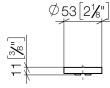

11 185 811

mm [inches]

11 185 811

Ersatzteile für die  
anderen  
Oberflächenvarianten  
finden Sie hier:  
Chrom