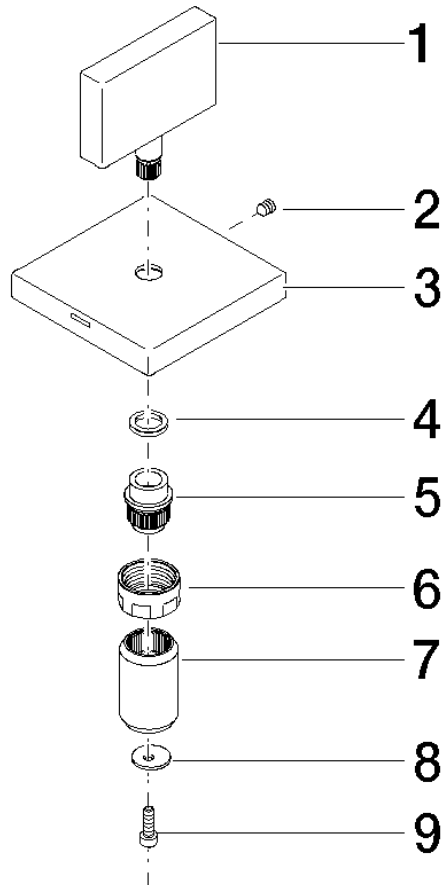

90 20 78 002 04 Produktversion ab 23.11.2020

	Platin gebürstet	90 20 78 002 04-06
	Chrom	90 20 78 002 04-00
	Platin	90 20 78 002 04-08
	Messing (23kt Gold)	90 20 78 002 04-09
	Dark Brass matt	90 20 78 002 04-16
	Dark Bronze matt	90 20 78 002 04-17
	Dark Chrome	90 20 78 002 04-19
	Light Gold gebürstet	90 20 78 002 04-27
	Messing gebürstet (23kt Gold)	90 20 78 002 04-28
	Dark Brass gebürstet	90 20 78 002 04-39
	Bronze gebürstet	90 20 78 002 04-42
	Champagne gebürstet (22kt Gold)	90 20 78 002 04-46
	Champagne (22kt Gold)	90 20 78 002 04-47
	Cyprum	90 20 78 002 04-49
	Dark Platinum gebürstet	90 20 78 002 04-99

## Griff für Seitenventil Cold 60 x 75 x 60 mm - Platin gebürstet

ERSATZTEILE

90 20 78 002 04 Produktversion ab 23.11.2020

## Griff für Seitenventil Cold 60 x 75 x 60 mm - Platin gebürstet

ERSATZTEILE

90 20 78 002 04 Produktversion ab 23.11.2020

90 20 78 002 04 Produktversion ab 23.11.2020

Ersatzteile für die  
anderen  
Oberflächenvarianten  
finden Sie hier:  
Chrom

### Ersatzteilstückliste

Nr.	Artikelnummer	Benennung	Verbaumenge	Lieferzeit
7	09 12 12 058 90	Hülse Ø 18 x 29 mm -	1,00	2
6	09 23 30 074 90	Befestigung Mutter M16 x 1 -	1,00	2
2	90 31 11 007 00 90	Befestigung Gewindestift mit Innensechskant M4 x 6 mm -	1,00	2
9	09 30 30 167 90	Befestigung Zylinderschraube mit Innensechskant M3 x 10 mm -	1,00	2
4	09 14 03 187 90	Ring -	1,00	2
5	09 12 12 057 90	Rastbuchse weiß Ø 15 x 17 mm -	1,00	2
1	09 20 78 007-06	Griff 50 x 50 x 10 mm - Platin gebürstet	1,00	10
8	09 30 11 193 90	Scheibe mit Verzahnung Ø 12 x 1 mm -	1,00	2
3	09 27 78 045-06	Rosette für Griff Cold 60 x 60 x 9 mm - Platin gebürstet	1,00	10