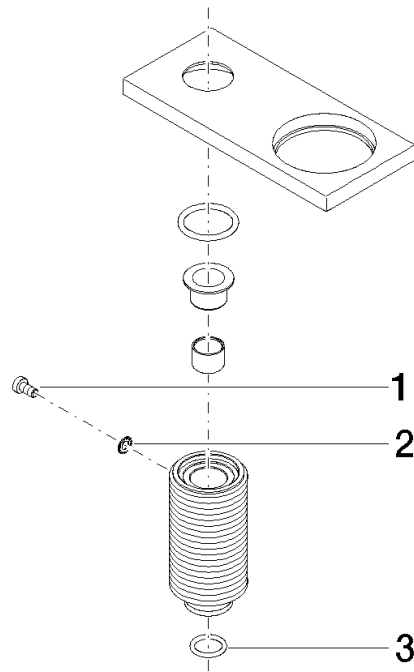

Abdeckung 126 x 71 x 55 mm - Platin

ERSATZTEILE

90 27 78 024 00

Abdeckung 126 x 71 x 55 mm - Platin

ERSATZTEILE

90 27 78 024 00

90 27 78 024 00

Ersatzteile für die
anderen
Oberflächenvarianten
finden Sie hier:
Chrom

Ersatzteilstückliste

Nr.	Artikelnummer	Benennung	Verbaumenge	Lieferzeit
1	09 30 30 057 90	Befestigung Zylinderschraube mit Innensechskant mit niedrigem Kopf M4 x 8 mm -	1,00	2
3	90 14 10 077 00 90	O-Ring EPDM 70 12,0 x 2,0 mm -	1,00	2
2	09 30 11 028 90	Befestigung Fächerscheibe Ø 4,3 -	1,00	2