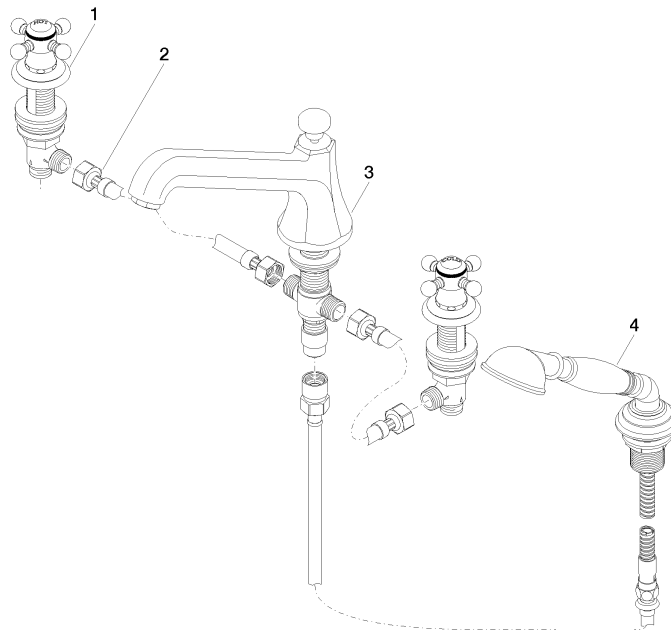

MADISON Wannen-Vierlochbatterie für Wannenrand- bzw. Fliesenrandmontage - Chrom

MADISON

27 502 360 Produktversion ab 31.07.2009

- Auslauf: runder luftangereicherter Strahl
- Durchfluss Auslauf max. 23 l/min
- Handbrause: COMPACT RAIN, Durchfluss max. 6,8 l/min (bei 3 Bar)
- Schlauchbrausegarnitur mit Antikalk-System
- Ausladung 225 mm
- automatische Umstellung Wanne/Brause
- Armaturenhöhe 185 mm
- Höhe bis Luftsprudler 140 mm
- Bohrungsdurchmesser Seitenventil 32 mm
- Bohrungsdurchmesser Auslauf 32 mm
- Bohrungsdurchmesser Schlauchbrausegarnitur 32 mm
- Rosette für Schlauchbrausegarnitur Ø 55 mm
- Rosette für Seitenventil Ø 55 mm
- Metallbrauseschlauch 1750 mm mit integriertem Verdreherschutz

Empfohlenes Zubehör

Perfecto Montagesystem - 12 614 970 90

Empfohlenes Zubehör

Zierkappen für Perfecto - Chrom 12 801 970-00
• 1 Paar

MADISON Wannen-Vierlochbatterie für Wannenrand- bzw.
Fliesenrandmontage - Chrom

MADISON

27 502 360 Produktversion ab 31.07.2009

Zertifikate

LGA_8

Belgaqua_21-380-2

27 502 360 Produktversion ab 31.07.2009

Ersatzteilstückliste

Nr.	Artikelnummer	Benennung	Verbaumenge	Lieferzeit
3	13 502 380-00	MADISON Wannenauslauf mit Umstellung für Standmontage - Chrom	1,00	-
Ersatzteil nicht mehr bestellbar, bitte bestellen Sie den Nachfolgeartikel				
1	20 000 360-00	MADISON Seitenventil , rechtsschließend , kalt oder warm - Chrom	2,00	-
Ersatzteil nicht mehr bestellbar, bitte bestellen Sie den Nachfolgeartikel				
4	27 703 360-00	MADISON Schlauchbrausegarnitur für Wannenrand- bzw. Fliesenrandmontage - Chrom	1,00	-
Ersatzteil nicht mehr bestellbar, bitte bestellen Sie den Nachfolgeartikel				
2	12 502 970 90	Druckschlauch 1/2" x 1/2" x 400 mm -	2,00	2