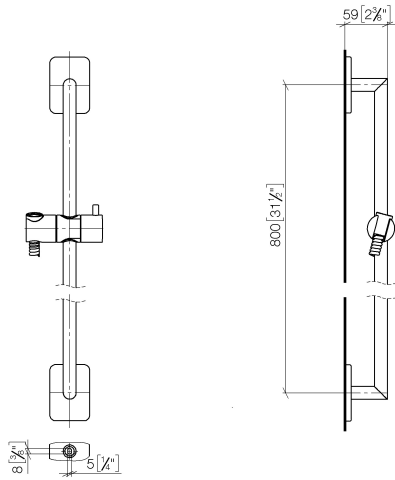

26 413 710

- COMPACT RAIN, Durchfluss max. l/min (bei 3 Bar)
- Stichmaß 800 mm
- Brauseschlauchanschluss 3/8"
- Metallbrauseschlauch 1750 mm mit integriertem Verdreherschutz
- Wandrohr mit Schieber
- Rosette 78 x 55 mm
- Rohrdurchmesser 18 mm
- Eigensicher gegen Rückfließen

Benötigtes Zubehör

	Handbrause - Chrom	28 012 979-00
--	---------------------------	---------------

LULU Duschgarnitur ohne Handbrause - Chrom

LULU

26 413 710

26 413 710

mm [inches]

Codes & Standards

26 413 710

Ersatzteilstückliste

Nr.	Artikelnummer	Benennung	Verbaumenge	Lieferzeit
5	12 580 970-00	Schieber - Chrom	1,00	10
1	05 30 31 025 00 90	Befestigung Schraube Halbrundkopf 4,5 x 60 mm -	2,00	2
2	09 27 71 005-00	Rosette 55 x 78 x 8 mm - Chrom	2,00	10
6	28 322 970-00	Metall-Brauseschlauch 1/2" x 3/8" x 1750 mm - Chrom	1,00	2
4	05 28 22 590 01-00	Rohr für Duschgarnitur 21 x 818 x 60 mm - Chrom	1,00	10
3	09 31 11 013 90	Befestigung Gewindestift mit Innensechskant mit Ringschneide M5 x16 mm -	2,00	2