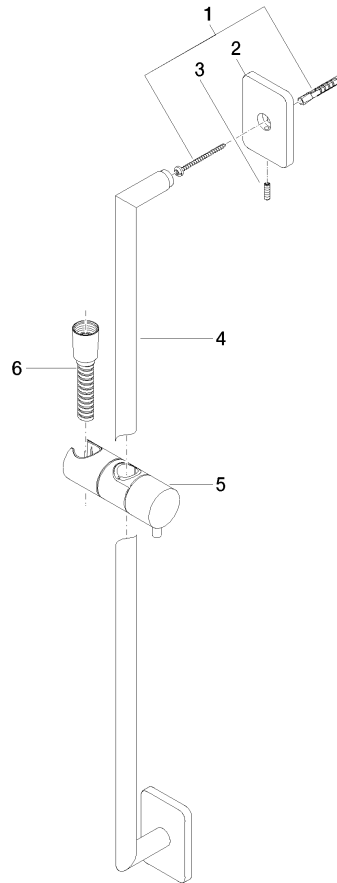

26 413 710

- COMPACT RAIN, Durchfluss max. l/min (bei 3 Bar)
- Stichmaß 800 mm
- Brauseschlauchanschluss 3/8"
- Metallbrauseschlauch 1750 mm mit integriertem Verdreherschutz
- Wandrohr mit Schieber
- Rosette 78 x 55 mm
- Rohrdurchmesser 18 mm
- Eigensicher gegen Rückfließen

Benötigtes Zubehör

	Handbrause - Chrom	28 012 979-00
--	---------------------------	---------------

LULU Duschgarnitur ohne Handbrause - Chrom

LULU

26 413 710

26 413 710

mm [inches]

Codes & Standards

26 413 710

Ersatzteilstückliste

Nr.	Artikelnummer	Benennung	Verbaumenge	Lieferzeit
5	12 580 970-00	Schieber - Chrom	1,00	10
1	05 30 31 025 00 90	Befestigung Schraube Halbrundkopf 4,5 x 60 mm -	2,00	2
2	09 27 71 005-00	Rosette 55 x 78 x 8 mm - Chrom	2,00	10
6	28 322 970-00	Metall-Brauseschlauch 1/2" x 3/8" x 1750 mm - Chrom	1,00	2
4	05 28 22 590 01-00	Rohr für Duschgarnitur 21 x 818 x 60 mm - Chrom	1,00	10
3	09 31 11 013 90	Befestigung Gewindestift mit Innensechskant mit Ringschneide M5 x16 mm -	2,00	2