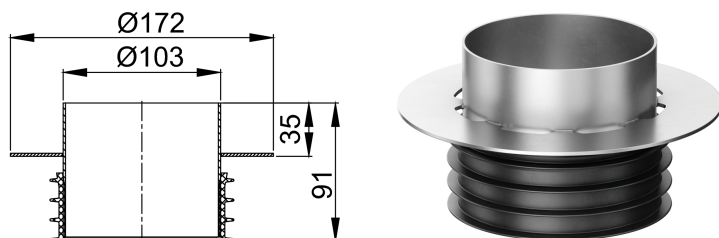

# Staurohr für Notüberlauf

### Passend für

- Flachdachablauf Variant-Flex DN 50-DN 100
- Oberteil: DN 50-DN 100

### Beschreibung

- Aus Edelstahl, Werkstoff 1.4301
- Durchmesser: 103 mm
- Höhe: 35 mm
- Mit Lippendichtring