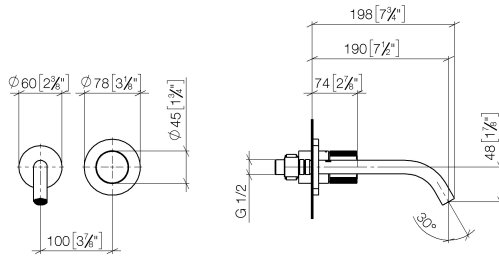

**META META PURE Waschtisch-Wand-Einhandbatterie ohne Ablaufgarnitur -
Dark Platinum gebürstet**

META

36 860 664 Produktversion ab 01.07.2023

- Ausladung 190 mm
- starrer Auslauf
- runder luftangereicherter Strahl
- Bohrungsdurchmesser Auslauf 37 mm
- Bohrungsdurchmesser Einhandbatterie 57 mm
- Rosette für Auslauf Ø 55 mm
- Rosette für Mischer Ø 78 mm
- Durchfluss max. 5,7 l/min
- bleifrei
- Dieses Produkt leistet einen Beitrag zur Erfüllung der Vorgaben von nachhaltigen Gebäudezertifizierungen, z.B. LEED®, BREEAM®, DGNB

Benötigtes Zubehör

- UP-Wand-Einhandbatterie -** 35 860 970 90
- Min. Einbautiefe 80 mm
 - Max. Einbautiefe 95 mm
 - Positionierung des Mixers oben, links oder rechts vom Auslauf möglich.

36 860 664 Produktversion ab 01.07.2023
mm [inches]

Durchflussdiagramm

Wurfweitendiagramm

Codes & Standards

DIN 4109

EN 817

ISO 3822

Ü-Zeichen

**META META PURE Waschtisch-Wand-Einhandbatterie ohne Ablaufgarnitur -
Dark Platinum gebürstet**