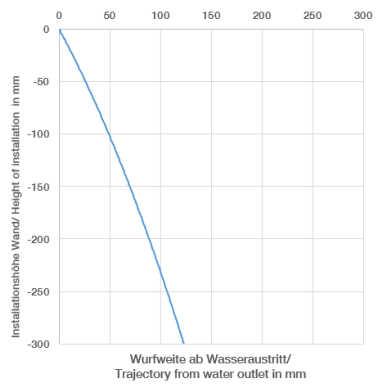

Wurfweitendiagramm