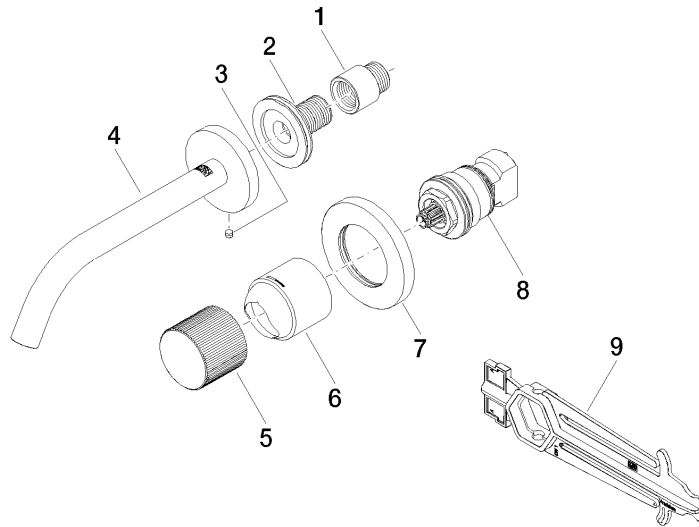

Benötigtes Zubehör

- UP-Wand-Einhandbatterie -** 35 860 970 90
- Min. Einbautiefe 80 mm
 - Max. Einbautiefe 95 mm
 - Positionierung des Mixers oben, links oder rechts vom Auslauf möglich.

36 860 664 Produktversion ab 01.07.2023
mm [inches]

Durchflussdiagramm

Wurfweitendiagramm

Codes & Standards

DIN 4109

EN 817

ISO 3822

Ü-Zeichen

**META META PURE Waschtisch-Wand-Einhandbatterie ohne Ablaufgarnitur -
Dark Platinum gebürstet**

META

36 860 664 Produktversion ab 01.07.2023

Zertifikate

DVGW_DW-
6512DN0

LGA_29

Ersatzteilstückliste

Nr.	Artikelnummer	Benennung	Verbaumenge	Lieferzeit
2	90 24 03 280 00 90	Anschluss -	1,00	2
8	90 90 03 169 02 90	Oberteil Temperieroberteil Lifetime progressiv 180° mit Verschraubung und Adapter -	1,00	2
4	90 28 22 323 00-99	Auslauf für Waschtisch Wand 190 mm, 5,7 l/min. - Dark Platinum gebürstet	1,00	20
7	90 27 62 011 00-99	Abdeckung Ø 78 x Ø 45,7 x 9 mm - Dark Platinum gebürstet	1,00	-
Ersatzteil nicht mehr bestellbar, bitte bestellen Sie den Nachfolgeartikel				
1	09 24 03 072 10 90	Verlängerung 1/2" x 20 mm -	1,00	2
5	09 20 66 010-99	Griff Ø 45 x 38 mm - Dark Platinum gebürstet	1,00	20
6	09 11 02 389-99	Haube mit Markierung Ø 45 x 55 mm - Dark Platinum gebürstet	1,00	20
3	09 31 11 112 90	Befestigung Gewindestift mit Innensechskant mit Spitze M5 x 6 mm -	1,00	-
Ersatzteil nicht mehr bestellbar, bitte bestellen Sie den Nachfolgeartikel				
	0431111120090	Befestigung Gewindestift M5 x 6 mm -		
9	90 30 09 064 00 90	Montageschlüssel für Kartuschenmutter -	1,00	2