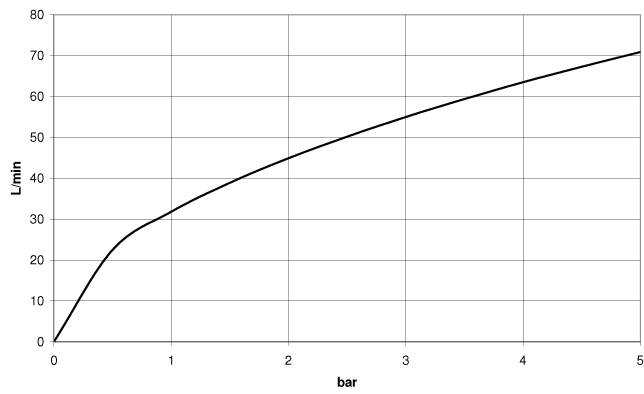

28 281 979

	Chrom	28 281 979-00
	Platin gebürstet	28 281 979-06

28 281 979

Durchflussdiagramm

28 281 979

Ersatzteile für die  
anderen  
Oberflächenvarianten  
finden Sie hier: Platin  
gebürstet

**Ersatzteilstückliste**

Nr.	Artikelnummer	Benennung	Verbaumenge	Lieferzeit
2	09 14 20 003 90	Dichtung Vf 3110, 31,0 x 26,0 x 2,0 mm -	1,00	2