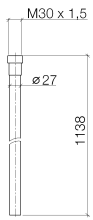

28 281 979

	Chrom	28 281 979-00
	Platin gebürstet	28 281 979-06

28 281 979

Durchflussdiagramm

28 281 979

Ersatzteile für die  
anderen  
Oberflächenvarianten  
finden Sie hier: Platin  
gebürstet

**Ersatzteilstückliste**

Nr.	Artikelnummer	Benennung	Verbaumenge	Lieferzeit
2	09 14 20 003 90	Dichtung Vf 3110, 31,0 x 26,0 x 2,0 mm -	1,00	2