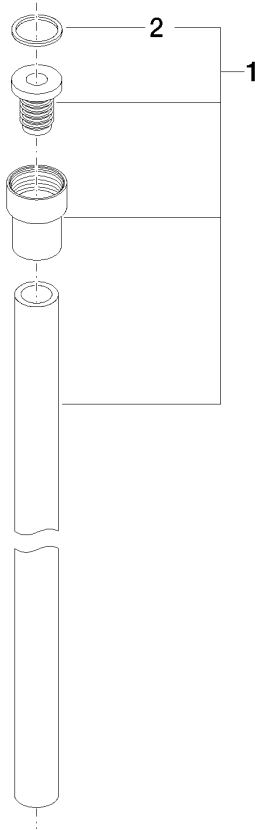

28 281 979

	Chrom	28 281 979-00
	Platin gebürstet	28 281 979-06

28 281 979

Durchflussdiagramm

28 281 979

Ersatzteile für die  
anderen  
Oberflächenvarianten  
finden Sie hier: Platin  
gebürstet

**Ersatzteilstückliste**

Nr.	Artikelnummer	Benennung	Verbaumenge	Lieferzeit
2	09 14 20 003 90	Dichtung Vf 3110, 31,0 x 26,0 x 2,0 mm -	1,00	2