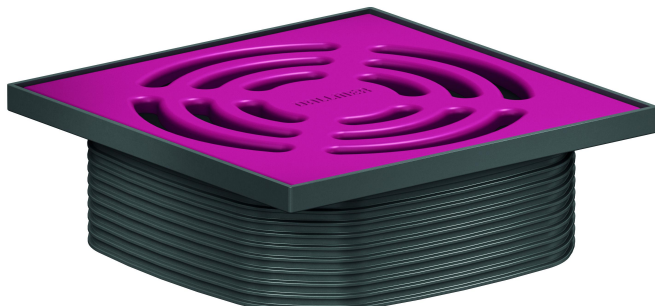

## Aufsatz DalIDrain Pure, telemagenta, 120 x 120 mm

---

Artikelnummer: 518200

GTIN: 4001636518200

Rabattgruppe: 6

---

---

### Beschreibung:

Aufsatz DalIDrain Pure, telemagenta, 120 x 120 mm

Aufsatz mit Edelstahlrost im Kunststoffrahmen, passend zu Ablaufgehäusen DalIDrain, Aufstockelement DalIDrain.

#### AUSFÜHRUNG

- Rost aus farbig matt lackiertem Edelstahl, Rahmen aus dunkelgrauem Kunststoff
- Mit Positionierhilfe seitenverstellbar +/- 9,5 mm
- Aufsatzverlängerung kürzbar für Bodenbeläge 10 – 36 mm (inkl. Kleber)

#### MATERIAL

Rost Edelstahl 1.4301, Belastungsklasse K 3 (300 kg); Aufsatzverlängerung und Rahmen aus ABS

Aufsatz DalIDrain Pure, telemagenta, 120 x 120 mm