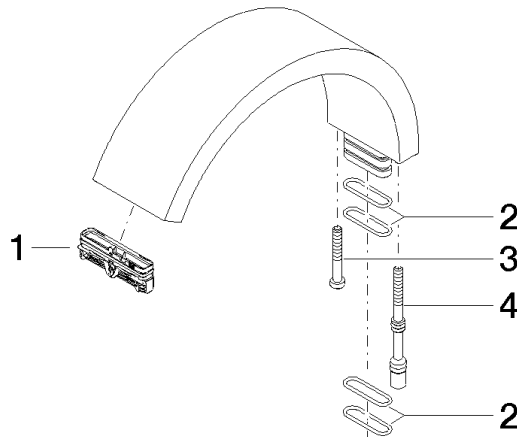

Auslauf EHM 140 mm Ausladung - Messing gebürstet (23kt Gold)

ERSATZTEILE

90 11 70 012 01

Auslauf EHM 140 mm Ausladung - Messing gebürstet (23kt Gold)

ERSATZTEILE

90 11 70 012 01

90 11 70 012 01

Ersatzteile für die
anderen
Oberflächenvarianten
finden Sie hier:
Chrom

Ersatzteilstückliste

Nr.	Artikelnummer	Benennung	Verbaumenge	Lieferzeit
2	09 14 10 096 90	O-Ring EPDM 70 17,0 x 1,5 mm -	4,00	2
1	90 29 03 121 00 90	Luftsprudler -	1,00	2
4	90 30 30 201 00 90	Zubehör -	1,00	2
3	09 30 30 158 90	Befestigung Zylinderschraube mit Innensechskant niedriger Kopf M4 x 30 mm -	1,00	2