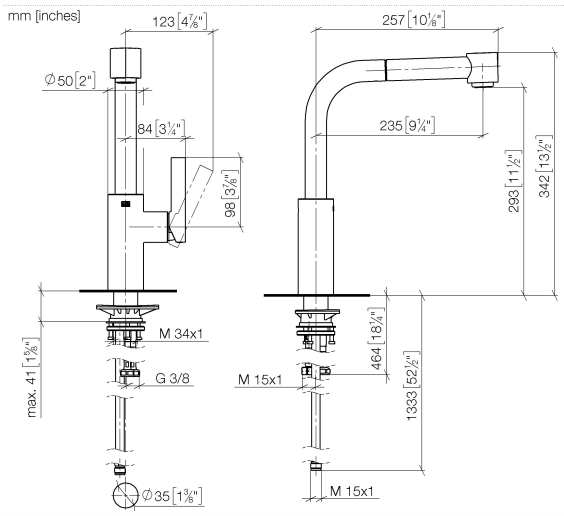

33 870 790

Durchflussdiagramm

Codes & Standards

EN 1717

Executive Order
no. 1007