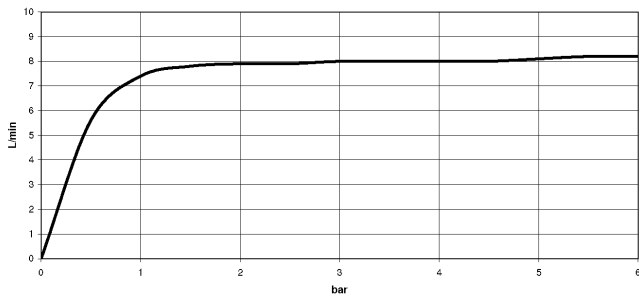

Durchflussdiagramm

Codes & Standards

EN 1717

Executive Order
no. 1007