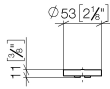

11 187 811

mm [inches]

11 187 811

Ersatzteile für die
anderen
Oberflächenvarianten
finden Sie hier:
Chrom