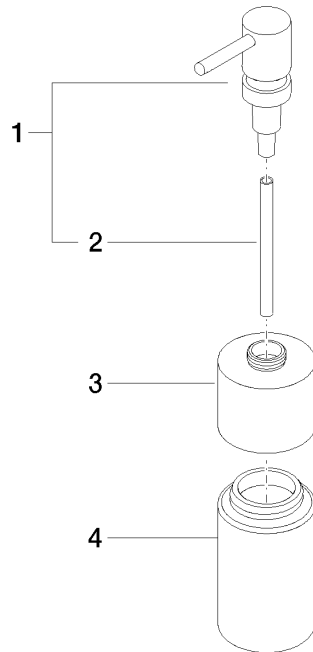

84 435 970 Produktversion ab 01.10.2023

- Flasche aus Kristallglas, matt
- Breite 60 mm
- Höhe 200 mm
- 250 ml Flaschenvolumen
- Ausladung 59 mm

Passt zu ELIO, ENO, MEM, META SQUARE, SYNC, TARA und TARA ULTRA

	Platin	84 435 970-08
	Chrom	84 435 970-00
	Platin gebürstet	84 435 970-06
	Weiß matt	84 435 970-10
	Dark Brass matt	84 435 970-16
	Dark Bronze matt	84 435 970-17
	Dark Chrome	84 435 970-19
	Light Gold	84 435 970-26
	Light Gold gebürstet	84 435 970-27
	Messing gebürstet (23kt Gold)	84 435 970-28
	Schwarz matt	84 435 970-33
	Bronze gebürstet	84 435 970-42
	Champagne gebürstet (22kt Gold)	84 435 970-46
	Champagne (22kt Gold)	84 435 970-47
	Cyprum	84 435 970-49
	Chrom gebürstet	84 435 970-93
	Dark Platin gebürstet	84 435 970-99

84 435 970 Produktversion ab 01.10.2023

mm [inches]

84 435 970 Produktversion ab 01.10.2023

Ersatzteile für die  
anderen  
Oberflächenvarianten  
finden Sie hier:  
Chrom

## Ersatzteilstückliste

Nr.	Artikelnummer	Benennung	Verbaumenge	Lieferzeit
3	90 10 10 524 00-08	Spender Aufnahme, Stand Ø 60 x 49 mm - Platin	1,00	40
1	90 10 10 535 00-08	Lotionspender - Platin	1,00	60
4	90 90 04 001 00 82	Flasche für Lotionspender -	1,00	2
2	08 10 10 499 90	Tauchrohr für Lotionspender Ø 8 x 1 x 100 mm -	1,00	2