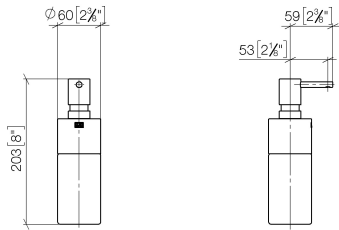

84 435 970 Produktversion ab 01.10.2023

- Flasche aus Kristallglas, matt
- Breite 60 mm
- Höhe 200 mm
- 250 ml Flaschenvolumen
- Ausladung 59 mm

Passt zu ELIO, ENO, MEM, META SQUARE, SYNC, TARA und TARA ULTRA

84 435 970 Produktversion ab 01.10.2023

mm [inches]

84 435 970 Produktversion ab 01.10.2023

Ersatzteile für die  
anderen  
Oberflächenvarianten  
finden Sie hier:  
Chrom

## Ersatzteilstückliste

Nr.	Artikelnummer	Benennung	Verbaumenge	Lieferzeit
3	90 10 10 524 00-08	Spender Aufnahme, Stand Ø 60 x 49 mm - Platin	1,00	40
1	90 10 10 535 00-08	Lotionspender - Platin	1,00	60
4	90 90 04 001 00 82	Flasche für Lotionspender -	1,00	2
2	08 10 10 499 90	Tauchrohr für Lotionspender Ø 8 x 1 x 100 mm -	1,00	2