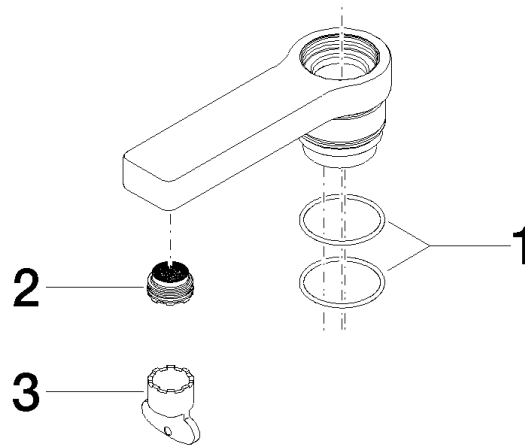

90 19 96 003 00

Auslauf 135 x 85 x 150 mm - Chrom

ERSATZTEILE

90 19 96 003 00

Auslauf 135 x 85 x 150 mm - Chrom

ERSATZTEILE

---

90 19 96 003 00

### Ersatzteilstückliste

Nr.	Artikelnummer	Benennung	Verbaumenge	Lieferzeit
1	09 14 10 034 90	O-Ring EPDM 70 38,0 x 2,0 mm -	2,00	2
3	04 30 09 024 01 90	Montageschlüssel für Luftsprudler Cache JR V&B -	1,00	2
2	09 29 03 064 90	Luftsprudlereinsatz M21,5x1 7 l/min. -	1,00	2