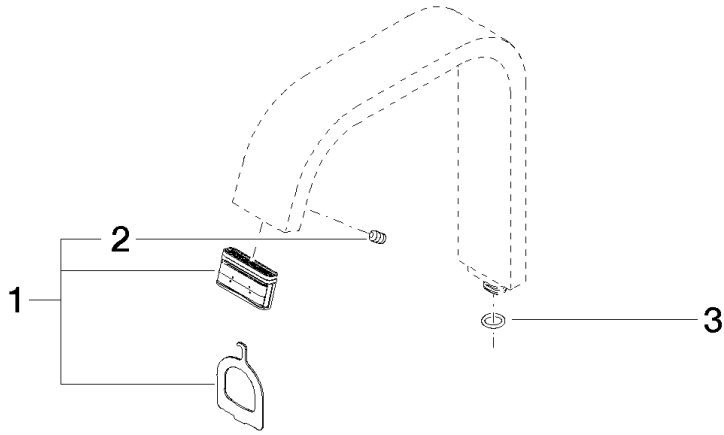

90 28 22 266 00

	Chrom	90 28 22 266 00-00
	Platin gebürstet	90 28 22 266 00-06
	Chrom gebürstet	90 28 22 266 00-93

Auslauf 35 x 166 x 161 mm - Chrom

ERSATZTEILE

90 28 22 266 00

Auslauf 35 x 166 x 161 mm - Chrom

ERSATZTEILE

90 28 22 266 00

90 28 22 266 00

Ersatzteile für die
anderen
Oberflächenvarianten
finden Sie hier: Platin
gebürstet

Ersatzteilstückliste

Nr.	Artikelnummer	Benennung	Verbaumenge	Lieferzeit
3	90 14 10 060 00 90	O-Ring 8,0 x 1,5 mm -	1,00	2
1	90 29 03 109 00 90	Luftsprudlereinsatz 5,7 l/min. -	1,00	2
2	09 31 11 064 90	Befestigung Gewindestift mit Innensechskant mit Kegelkuppe M3 x 4 mm -	1,00	2