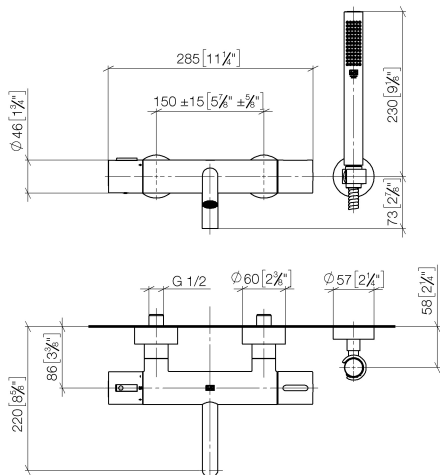

**META Wannen-Thermostat für Wandmontage mit Schlauchbrausegarnitur -  
Champagne gebürstet (22kt Gold)**

META

34 234 979 Produktversion ab 01.07.2023

- Auslauf: runder luftangereicherter Strahl
- Durchfluss max. 16,9 l/min bei 3 bar Fließdruck
- Handbrause: COMPACT RAIN, Durchfluss max. 6,8 l/min (bei 3 Bar)
- Schlauchbrausegarnitur mit Antikalk-System
- Drehumstellung mit Mengenregulierung und Absperrfunktion
- Schubrosetten Ø 60 mm
- Ausladung 210 mm
- Anschluss 1/2"
- Stichmaß 150 mm ± 15 mm
- Metallbrauseschlauch 1250 mm mit integriertem Verdrehenschutz
- Brausehalter mit Rosette Ø 57 mm

34 234 979 Produktversion ab 01.07.2023  
mm [inches]

### Durchflussdiagramm