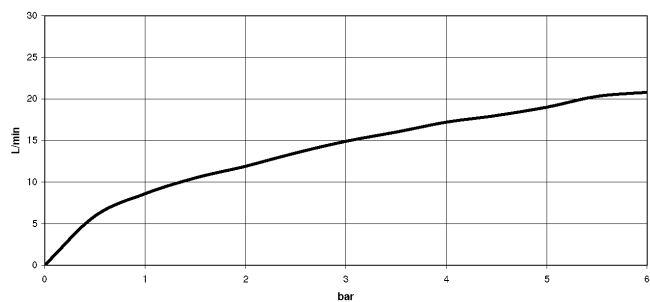

Durchflussdiagramm

Codes & Standards

DIN 4109

ISO 3822

Ü-Zeichen