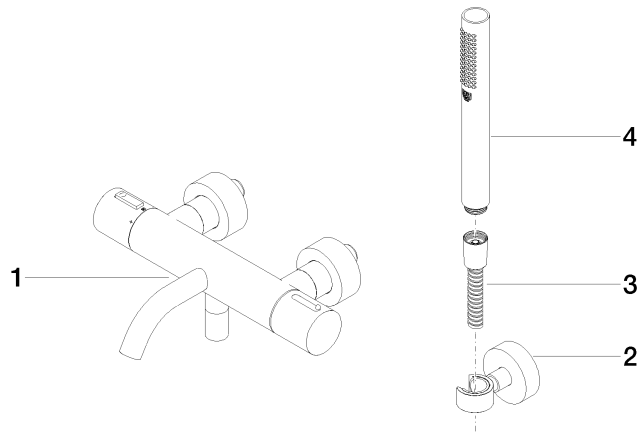

34 234 979 Produktversion ab 01.07.2023

Ersatzteile für die
anderen
Oberflächenvarianten
finden Sie hier:
Chrom

Ersatzteilstückliste

Nr.	Artikelnummer	Benennung	Verbaumenge	Lieferzeit
3	90 30 02 072 00-46	Metall-Brauseschlauch 1/2" x 3/8" x 1250 mm - Champagne gebürstet (22kt Gold)	1,00	30
1	34 201 979-46	META Wannen-Thermostat für Wandmontage ohne Garnitur - Champagne gebürstet (22kt Gold)	1,00	30
2	28 050 920-46	Halter	1,00	-
Ersatzteil nicht mehr bestellbar, bitte bestellen Sie den Nachfolgeartikel				
4	28 019 979-46	Handbrause - Champagne gebürstet (22kt Gold)	1,00	-
Ersatzteil nicht mehr bestellbar, bitte bestellen Sie den Nachfolgeartikel