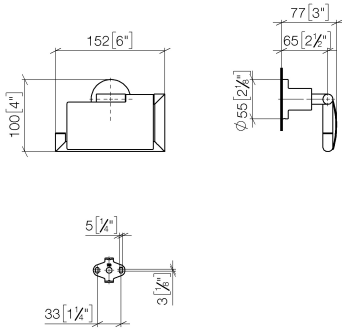

83 510 892 Produktversion ab 01.04.2024

- Breite 152 mm
- Höhe 100 mm
- Rosette Ø 55 mm
- Ausladung 77 mm

	Champagne gebürstet (22kt Gold)	83 510 892-46
	Chrom	83 510 892-00
	Chrom	83 510 892-0015
	Platin gebürstet	83 510 892-06
	Platin	83 510 892-08
	Weiß matt	83 510 892-10
	Dark Brass matt	83 510 892-16
	Dark Bronze matt	83 510 892-17
	Dark Chrome	83 510 892-19
	Light Gold gebürstet	83 510 892-27
	Messing gebürstet (23kt Gold)	83 510 892-28
	Schwarz matt	83 510 892-33
	Bronze gebürstet	83 510 892-42
	Champagne (22kt Gold)	83 510 892-47
	Chrom gebürstet	83 510 892-93
	Dark Platinum gebürstet	83 510 892-99

83 510 892 Produktversion ab 01.04.2024

mm [inches]

83 510 892 Produktversion ab 01.04.2024

Ersatzteile für die
anderen
Oberflächenvarianten
finden Sie hier:
Chrom

Ersatzteilstückliste

Nr.	Artikelnummer	Benennung	Verbaumenge	Lieferzeit
5	04 31 11 113 00 90	Befestigung Gewindestift M5 x 12 mm -	1,00	2
2	09 30 30 071 90	Befestigung Sechskantschraube mit Gewinde bis Kopf M10 x 20 mm -	1,00	2
3	09 30 11 046 90	Unterlegscheibe Ø 10,5 -	1,00	2
6	05 17 89 553 00-46	Halter für Papierrollenhalter mit Deckel 31,5 x 14 x 40 mm - Champagne gebürstet (22kt Gold)	1,00	30
9	90 28 22 641 00-46	Halter 154 x 80 x 17 mm - Champagne gebürstet (22kt Gold)	1,00	30
1	05 17 20 739 00 90	Befestigungssatz 150 x 65 x 10 mm -	1,00	2
8	08 11 02 514-46	Abdeckung für Papierrollenhalter 120 x 77 x 18 mm - Champagne gebürstet (22kt Gold)	1,00	30
7	90 31 11 038 00 90	Befestigung Gewindestift mit Innensechskant mit Ringschneide M4 x 3 mm -	2,00	2
4	08 17 89 505-46	Halter universal 60 x 100 x 60 mm - Champagne gebürstet (22kt Gold)	1,00	30