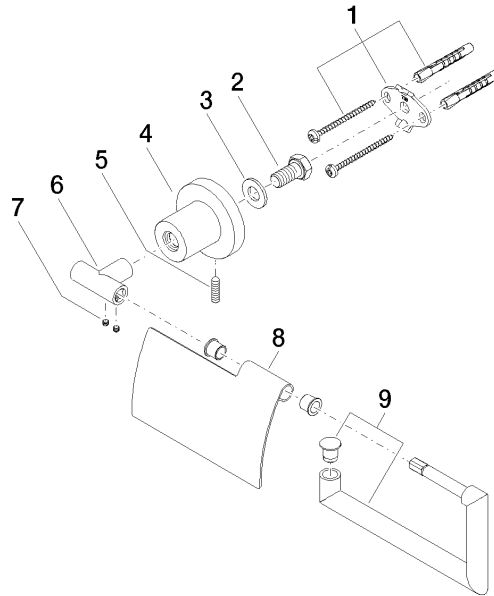

83 510 892 Produktversion ab 01.04.2024

- Breite 152 mm
- Höhe 100 mm
- Rosette Ø 55 mm
- Ausladung 77 mm

	Champagne gebürstet (22kt Gold)	83 510 892-46
	Chrom	83 510 892-00
	Chrom	83 510 892-0015
	Platin gebürstet	83 510 892-06
	Platin	83 510 892-08
	Weiß matt	83 510 892-10
	Dark Brass matt	83 510 892-16
	Dark Bronze matt	83 510 892-17
	Dark Chrome	83 510 892-19
	Light Gold gebürstet	83 510 892-27
	Messing gebürstet (23kt Gold)	83 510 892-28
	Schwarz matt	83 510 892-33
	Bronze gebürstet	83 510 892-42
	Champagne (22kt Gold)	83 510 892-47
	Chrom gebürstet	83 510 892-93
	Dark Platinum gebürstet	83 510 892-99

83 510 892 Produktversion ab 01.04.2024

mm [inches]

83 510 892 Produktversion ab 01.04.2024

Ersatzteile für die
anderen
Oberflächenvarianten
finden Sie hier:
Chrom

Ersatzteilstückliste

Nr.	Artikelnummer	Benennung	Verbaumenge	Lieferzeit
5	04 31 11 113 00 90	Befestigung Gewindestift M5 x 12 mm -	1,00	2
2	09 30 30 071 90	Befestigung Sechskantschraube mit Gewinde bis Kopf M10 x 20 mm -	1,00	2
3	09 30 11 046 90	Unterlegscheibe Ø 10,5 -	1,00	2
6	05 17 89 553 00-46	Halter für Papierrollenhalter mit Deckel 31,5 x 14 x 40 mm - Champagne gebürstet (22kt Gold)	1,00	30
9	90 28 22 641 00-46	Halter 154 x 80 x 17 mm - Champagne gebürstet (22kt Gold)	1,00	30
1	05 17 20 739 00 90	Befestigungssatz 150 x 65 x 10 mm -	1,00	2
8	08 11 02 514-46	Abdeckung für Papierrollenhalter 120 x 77 x 18 mm - Champagne gebürstet (22kt Gold)	1,00	30
7	90 31 11 038 00 90	Befestigung Gewindestift mit Innensechskant mit Ringschneide M4 x 3 mm -	2,00	2
4	08 17 89 505-46	Halter universal 60 x 100 x 60 mm - Champagne gebürstet (22kt Gold)	1,00	30