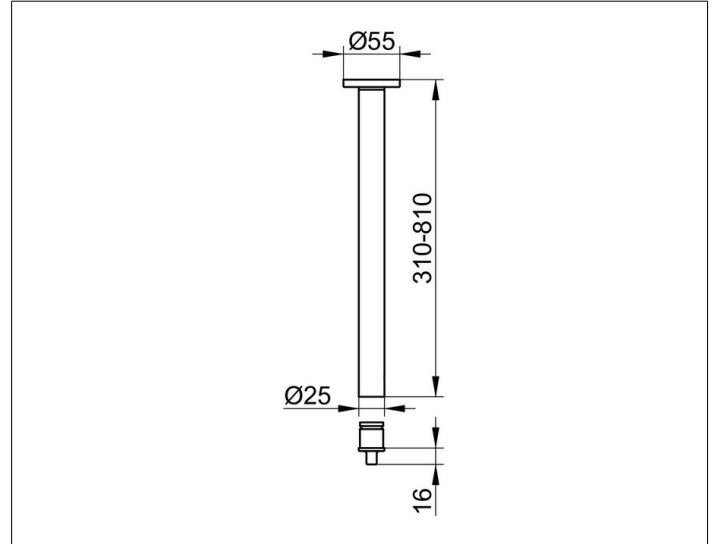

Plan

14941070500 Deckenabhängung (Set)

PRODUKT

ZEICHNUNG

PRODUKTBESCHREIBUNG

komplett, bestehend aus:
 1 x Wandbefestigung
 1 x Brausevorhangstange
 1 x Verbindungsstück

OBERFLÄCHE

Edelstahl/schwarzgrau (RAL 7021)

ABMESSUNG

500 mm

AUSSCHREIBUNGSTEXT

KEUCO PLAN Deckenabhängung (Set) 14941070500
 Edelstahl/schwarzgrau (RAL 7021)
 Durchmesser 25 mm
 komplett bestehend aus:
 1 x Wandbefestigung
 1 x Brausevorhangstange 500 mm
 1 x Verbindungsstück