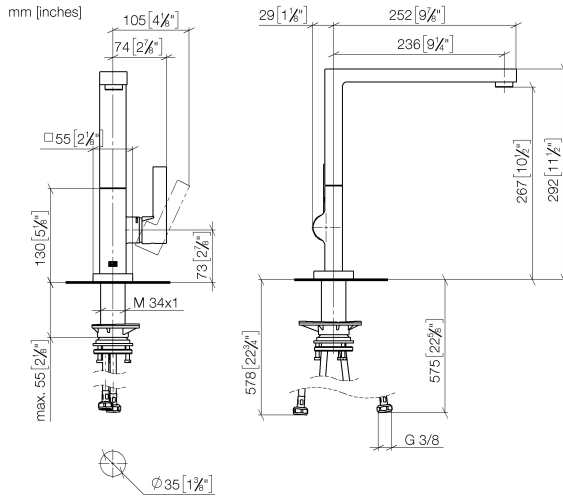

33 800 680 Produktversion ab 01.03.2023