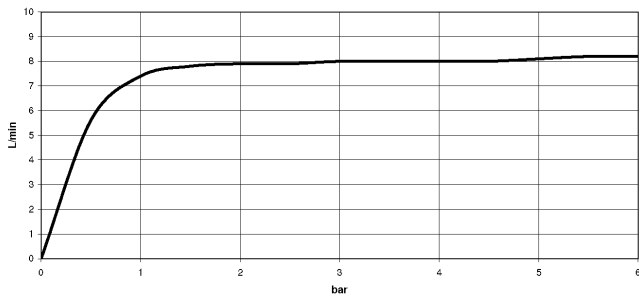

Durchflussdiagramm

Codes & Standards

DIN 4109

ISO 3822

Ü-Zeichen