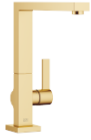

33 800 680 Produktversion ab 01.03.2023

- Ausladung 236 mm
- schwenkbarer Auslauf 360°
- luftangereicherter Strahl
- Durchfluss max. 8 l/min bei 3 bar Fließdruck
- bleifrei
- Dieses Produkt leistet einen Beitrag zur Erfüllung der Vorgaben von nachhaltigen Gebäudezertifizierungen, z.B. LEED®, BREEAM®, DGNB

	Messing gebürstet (23kt Gold)	33 800 680-28
	Chrom	33 800 680-00
	Platin gebürstet	33 800 680-06
	Platin	33 800 680-08
	Dark Chrome	33 800 680-19
	Bronze gebürstet	33 800 680-42
	Champagne gebürstet (22kt Gold)	33 800 680-46
	Champagne (22kt Gold)	33 800 680-47
	Dark Platinum gebürstet	33 800 680-99

Empfohlenes Zubehör

Exzenterbetätigung mit Drehknopf - Messing gebürstet (23kt Gold) 10 711 970-28

Empfohlenes Zubehör

Spender mit Rosette - Messing gebürstet (23kt Gold) 82 439 970-28