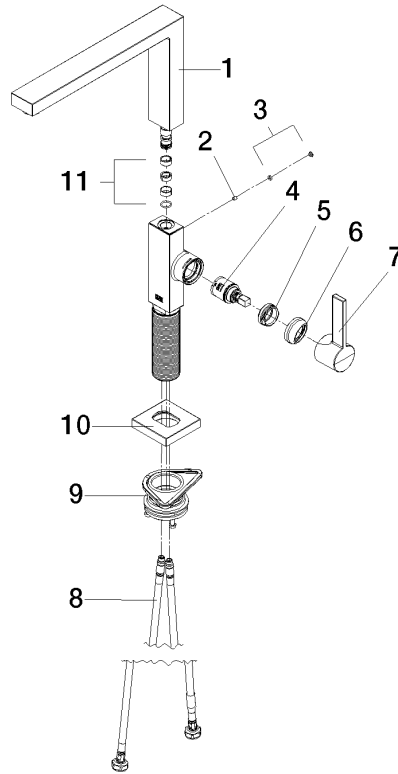

## LOT Einhebelmischer - Messing gebürstet (23kt Gold)

---

LOT

33 800 680 Produktversion ab 01.03.2023

Zertifikate

---

LGA\_38

33 800 680 Produktversion ab 01.03.2023

## Ersatzteilstückliste

Nr.	Artikelnummer	Benennung	Verbaumenge	Lieferzeit
10	90 27 86 004 00-28	Rosette 60 x 60 x 9 mm - Messing gebürstet (23kt Gold)	1,00	20
1	90 11 06 218 00-28	Auslauf 235 mm - Messing gebürstet (23kt Gold)	1,00	20
2	09 31 11 044 90	Befestigung Gewindestift mit Innensechskant mit Ringschneide M4 x 5 mm -	1,00	2
11	90 28 10 207 00 90	Gleitring -	1,00	2
7	90 20 86 004 00-28	Hebel - Messing gebürstet (23kt Gold)	1,00	20
8	04 30 04 101 00 90	Druckschlauch M8x1 x 3/8" x 600 mm -	2,00	2
5	09 24 04 266 90	Befestigung Ø 28 x 10,8 mm -	1,00	2
9	90 30 10 057 00 90	Befestigungssatz -	1,00	10
3	90 31 20 087 00-28	Abdeckung Ø 7 x 2,1 mm - Messing gebürstet (23kt Gold)	1,00	20
4	90 15 05 042 00 90	Kartusche Ø 25 x 52 mm -	1,00	2
6	90 28 30 052 00-28	Haube - Messing gebürstet (23kt Gold)	1,00	20