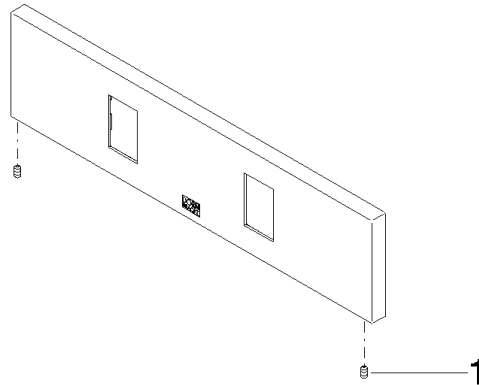

WaterFan Rosette 240 x 60 x 9 mm - Champagne (22kt Gold)

ERSATZTEILE

90 27 99 002 00

WaterFan Rosette 240 x 60 x 9 mm - Champagne (22kt Gold)

ERSATZTEILE

90 27 99 002 00

90 27 99 002 00

Ersatzteile für die  
anderen  
Oberflächenvarianten  
finden Sie hier:  
Chrom

### Ersatzteilstückliste

Nr.	Artikelnummer	Benennung	Verbaumenge	Lieferzeit
1	09 31 11 081 90	Befestigung Gewindestift mit Innensechskant mit Ringschneide M3 x 6 mm -	2,00	2