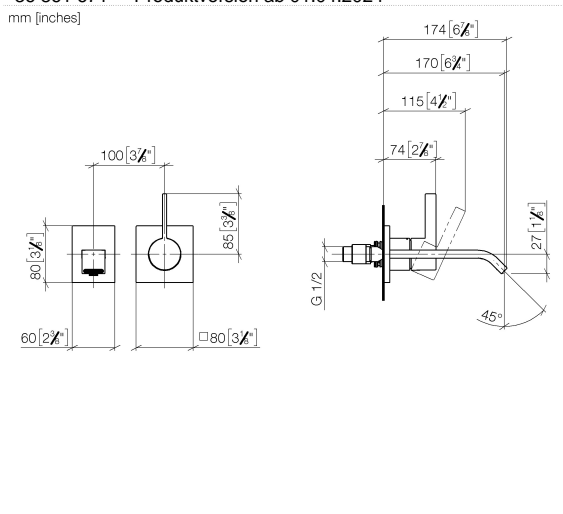

## IMO Waschtisch-Wand-Einhandbatterie ohne Ablaufgarnitur - Light Gold gebürstet

IMO

36 861 671 Produktversion ab 01.04.2024

- Ausladung 170 mm
- starrer Auslauf
- rechteckiger luftangereicherter Strahl
- Bohrungsdurchmesser Auslauf 37 mm
- Bohrungsdurchmesser Einhandbatterie 57 mm
- Rosette für Auslauf 80 x 60 mm
- Rosette für Mischer 80 x 80 mm
- Durchfluss max. 4,6 l/min
- bleifrei
- Dieses Produkt leistet einen Beitrag zur Erfüllung der Vorgaben von nachhaltigen Gebäudezertifizierungen, z.B. LEED®, BREEAM®, DGNB

### Benötigtes Zubehör

**UP-Wand-Einhandbatterie - 35 860 970 90**

- Min. Einbautiefe 80 mm
- Max. Einbautiefe 95 mm
- Positionierung des Mixers oben, links oder rechts vom Auslauf möglich.

36 861 671 Produktversion ab 01.04.2024

mm [inches]

**Durchflussdiagramm**

**Codes & Standards**

DIN 4109

ISO 3822

Ü-Zeichen

IMO Waschtisch-Wand-Einhandbatterie ohne Ablaufgarnitur - Light Gold  
gebürstet

---

### Ersatzteilstückliste

Nr.	Artikelnummer	Benennung	Verbaumenge	Lieferzeit
6	90 28 22 413 00-27	Auslauf 208 x 32 x 38 mm - Light Gold gebürstet	1,00	30
4	09 11 02 287-27	Haube	1,00	60
5	90 20 67 020 00-27	Griff	1,00	-
Ersatzteil nicht mehr bestellbar, bitte bestellen Sie den Nachfolgeartikel				
8	09 24 03 072 10 90	Verlängerung 1/2" x 20 mm -	1,00	2
2	09 27 78 039-27	Rosette 80 x 80 x 9 x Ø 45,7 mm - Light Gold gebürstet	1,00	60
1	90 15 05 064 00 90	EHM Kartusche Ø 35 mm x 58,6 mm -	1,00	2
3	90 14 10 049 00 90	O-Ring 45,69 x 2,62 mm -	1,00	2
7	90 27 67 023 00-27	Rosette 60 x 80 x 9 mm - Light Gold gebürstet	1,00	30