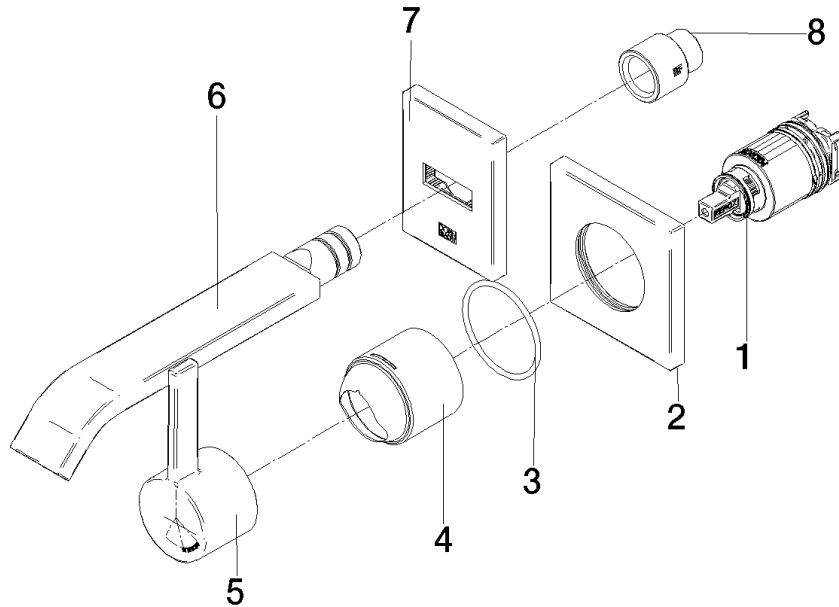

### Benötigtes Zubehör

**UP-Wand-Einhandbatterie - 35 860 970 90**

- Min. Einbautiefe 80 mm
- Max. Einbautiefe 95 mm
- Positionierung des Mixers oben, links oder rechts vom Auslauf möglich.

36 861 671 Produktversion ab 01.04.2024

mm [inches]

**Durchflussdiagramm**

**Codes & Standards**

DIN 4109

ISO 3822

Ü-Zeichen

IMO Waschtisch-Wand-Einhandbatterie ohne Ablaufgarnitur - Light Gold  
gebürstet

---

### Ersatzteilstückliste

Nr.	Artikelnummer	Benennung	Verbaumenge	Lieferzeit
6	90 28 22 413 00-27	Auslauf 208 x 32 x 38 mm - Light Gold gebürstet	1,00	30
4	09 11 02 287-27	Haube	1,00	60
5	90 20 67 020 00-27	Griff	1,00	-
Ersatzteil nicht mehr bestellbar, bitte bestellen Sie den Nachfolgeartikel				
8	09 24 03 072 10 90	Verlängerung 1/2" x 20 mm -	1,00	2
2	09 27 78 039-27	Rosette 80 x 80 x 9 x Ø 45,7 mm - Light Gold gebürstet	1,00	60
1	90 15 05 064 00 90	EHM Kartusche Ø 35 mm x 58,6 mm -	1,00	2
3	90 14 10 049 00 90	O-Ring 45,69 x 2,62 mm -	1,00	2
7	90 27 67 023 00-27	Rosette 60 x 80 x 9 mm - Light Gold gebürstet	1,00	30